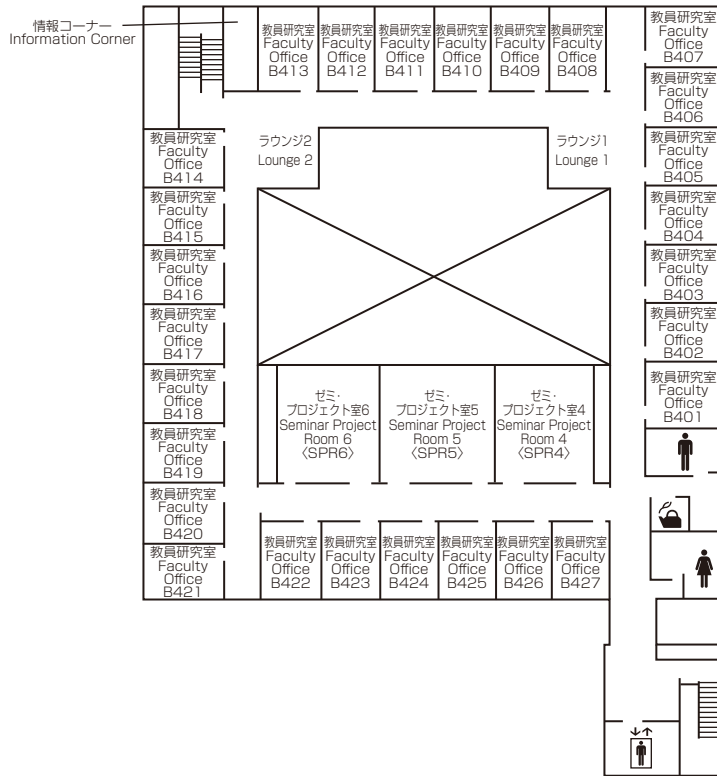

Administration 1F
本部棟

Faculty Offices <Bldg B>

研究棟

5F	教員研究室B501～B527 Faculty Offices B501～B527	ゼミ・プロジェクト室 (SPR) 7～9 Seminar Project Rooms 7～9	情報コーナー Information Corner
4F	教員研究室B401～B427 Faculty Offices B401～B427	ゼミ・プロジェクト室 (SPR) 4～6 Seminar Project Rooms 4～6	情報コーナー Information Corner
3F	教員研究室 B301～B327 Faculty Offices B301～B327	ゼミ・プロジェクト室 (SPR) 1～3 Seminar Project Rooms 1～3	情報コーナー Information Corner
2F	研究会室3～6 Research Meeting Rooms 3～6	ラウンジ Lounge	サイバースタディールーム Cyber Study Room
	アジア太平洋研究科博士後期課程院生共同研究室 GSA Doctoral Students Common Rooms		アジア太平洋研究科博士前期課程院生共同研究室 GSA Master's Students Common Rooms
	ケース開発センター Center for Business Case Education		RCAPS研究会議室 RCAPS Conference Room
	経営管理研究科修士課程院生共同研究室 GSM Master's Students Common Room		客員研究員共同研究室 Visiting Research Fellows Joint Research Room
	平松守彦 名誉博士「一村一品運動」研究室 Honorary Doctorate HIRAMATSU Morihiko "One Village One Product Movement" Research Room		
1F	アカデミック・オフィス Academic Office	リサーチ・オフィス Research Office	教員控室 Faculty Lounge
			印刷室 Printing Room

Faculty Offices 5F
研究棟

Faculty Offices 4F
研究棟

Faculty Offices 3F
研究棟

→
J棟へ
To Bldg J

Faculty Offices 2F 研究棟

→
J棟へ
To Bldg J

Faculty Offices 1F 研究棟

Faculty Offices II <Bldg B II>

研究棟 II

3F 教員研究室 B II 361 ~ B II 387
Faculty Offices B II 361 ~ B II 387

2F 教員研究室 B II 261 ~ B II 288
Faculty Offices B II 261 ~ B II 288

1F 講師共同執務室
Lecturer Offices

学生相談室 会議室 執行部室 印刷室
Student Counseling Room Meeting Room Director's Room Printing Room