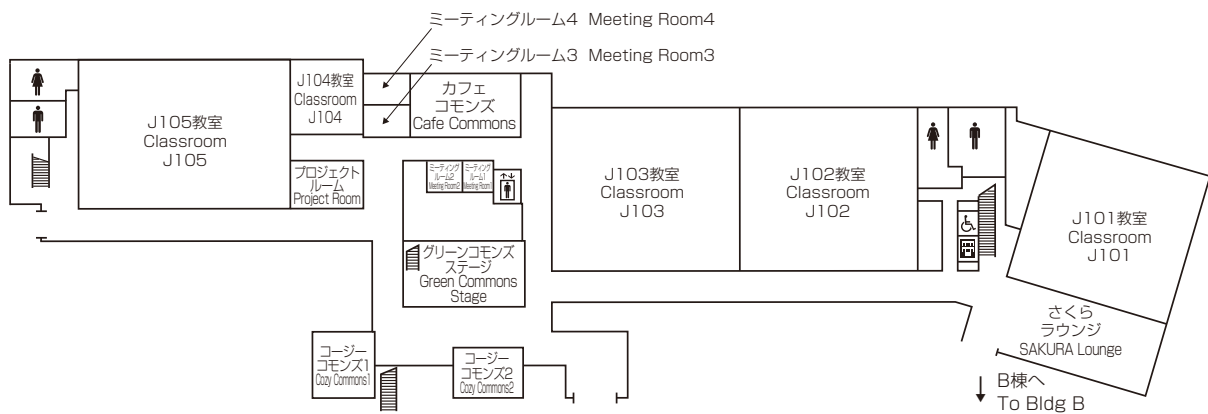

Classrooms 1F
教室棟J