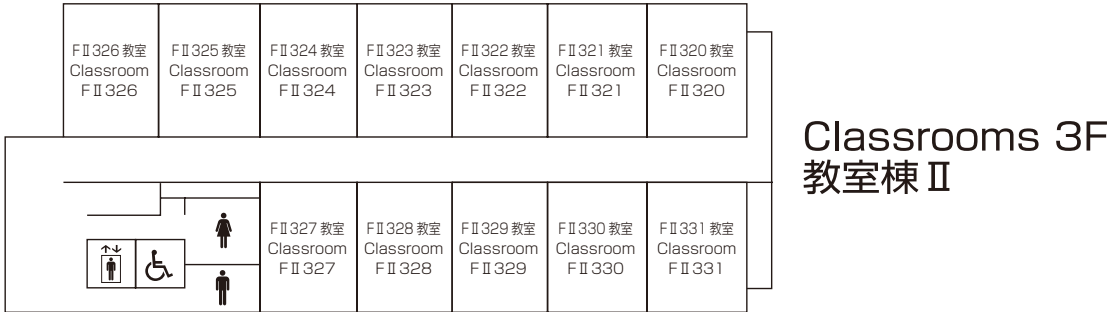

Classrooms II <Bldg F II>

教室棟 II

3F 教室 F II 320 ~ F II 331
Classrooms F II 320 ~ F II 331

2F 教室 F II 220 ~ F II 234
Classrooms F II 220 ~ F II 234

1F 教室 F II 120 ~ F II 127
Classrooms F II 120 ~ F II 127