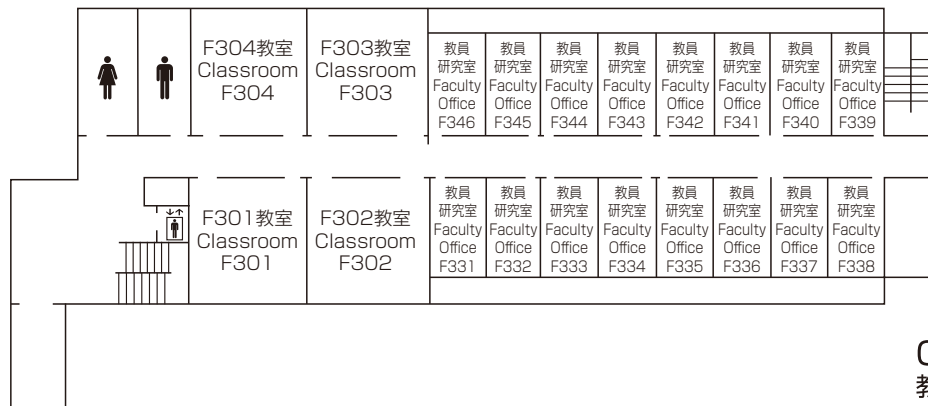

研究棟 II

3F 教員研究室 B II 361 ~ B II 387
Faculty Offices B II 361 ~ B II 387

2F 教員研究室 B II 261 ~ B II 288
Faculty Offices B II 261 ~ B II 288

1F 講師共同執務室
Lecturer Offices

学生相談室 会議室 執行部室 印刷室
Student Counseling Room Meeting Room Director's Room Printing Room

立命館アジア太平洋大学孔子学院
Confucius Institute at Ritsumeikan Asia Pacific University

Faculty Offices II 3F
研究棟 II

Faculty Offices II 2F
研究棟 II

Faculty Offices II 1F
研究棟 II

Media Center <Bldg D>

メディアセンター

3F	教室 Classrooms	D301 ~ D305	CAI教室1 ~ 12 CAI Classrooms 1 ~ 12	情報処理演習室 (IPS) 2 ~ 6 Information Processing Seminar Rooms 2 ~ 6
		マルチメディアラボ I Multimedia Lab I	コモンズスペース Commons Space	情報システム事務室 Information Systems Administrative Office
2F	APUライブラリー APU Library	教室 Classrooms	D201 ~ D214	
1F	アカデミック・オフィス(ライブラリー分室) Academic Office (Library Office)	APUライブラリー APU Library	マルチメディアルーム Multimedia Room	ライティングセンター Writing Center
		教室 Classrooms	D101 ~ D111	AMC (Analytics and Math Center)
		その他 Other	学内アルバイトセンター On-Campus Student Job Center	

Classrooms <Bldg F>

教室棟

3F 教室 F301 ~ F304 教員研究室F331 ~ F346
 Classrooms F301 ~ F304 Faculty Office F331 ~ F346

2F 教室 F201 ~ F214 TA 執務室 リフレッシュcommons
 Classrooms F201 ~ F214 TA Office Refresh Commons

1F 教室 F101 ~ F112 言語自主学习センター (SALC) 和心庵 (茶室)
 Classrooms F101 ~ F112 Self-Access Learning Center HUT OF PEACE SPIRIT-Tea Ceremony Room