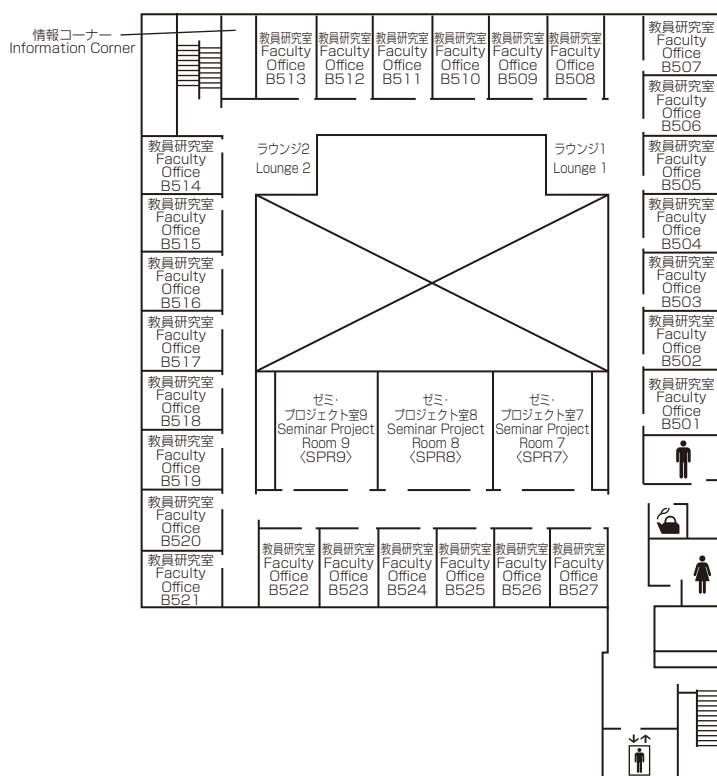

各種施設概要 / Overview of Facilities in Each Building

Administration <Bldg A>

本部棟

5F	特別研究室 1～10 Guest Room 1～10
4F	<p>学長室・企画課 Office of the President・Office of Planning</p> <ul style="list-style-type: none"> 秘書担当 Secretaries to the Executives Team 広報担当 Public Relations Team IR・事業計画担当 Institutional Research & Planning Team 校友・父母担当 Parents and Alumni Association Team 社会連携担当 Social Affiliations Team <p>役員室 応接室 会議室 Executive Offices Reception Room Conference Room</p>
3F	<p>会議室 第1～第6 アドミニストレーション・オフィス Conference Rooms 1～6 Administration Office</p>
2F	<p>アドミッションズ・オフィス コンベンションホール Admissions Office Convention Hall</p> <p>会議室 応接室 Conference Rooms Reception Room</p>
1F	<p>スチューデント・オフィス キャリア・オフィス ヘルスクリニック Student Office Career Office Health Clinic</p> <p>株式会社クレオテック 中央監視室 カウンセリングルーム 1～3 CREOTECH CO., LTD Office Central Security Office Counseling Room 1～3</p>

Administration 1F
本部棟

Faculty Offices <Bldg B>

研究棟

5F	教員研究室B501～B527 Faculty Offices B501～B527	ゼミ・プロジェクト室 (SPR) 7～9 Seminar Project Rooms 7～9	情報コーナー Information Corner
4F	教員研究室B401～B427 Faculty Offices B401～B427	ゼミ・プロジェクト室 (SPR) 4～6 Seminar Project Rooms 4～6	情報コーナー Information Corner
3F	教員研究室 B301～B327 Faculty Offices B301～B327	ゼミ・プロジェクト室 (SPR) 1～3 Seminar Project Rooms 1～3	情報コーナー Information Corner
2F	研究会室3～6 Research Meeting Rooms 3～6	ラウンジ Lounge	サイバースタディールーム Cyber Study Room
	アジア太平洋研究科博士後期課程院生共同研究室 GSA Doctoral Students Common Rooms		アジア太平洋研究科博士前期課程院生共同研究室 GSA Master's Students Common Rooms
	ケース開発センター Center for Business Case Education		RCAPS研究会議室 RCAPS Conference Room
	経営管理研究科修士課程院生共同研究室 GSM Master's Students Common Room		客員研究員共同研究室 Visiting Research Fellows Joint Research Room
	平松守彦 名誉博士「一村一品運動」研究室 Honorary Doctorate HIRAMATSU Morihiko "One Village One Product Movement" Research Room		
1F	アカデミック・オフィス Academic Office	リサーチ・オフィス Research Office	教員控室 Faculty Lounge
			印刷室 Printing Room