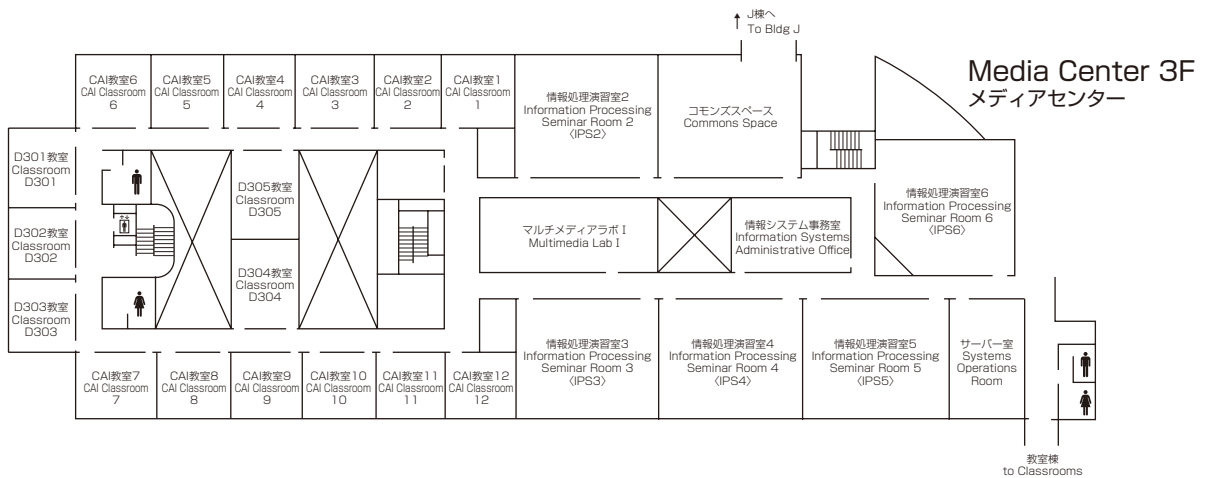

研究棟 II

3F 教員研究室 B II 361 ~ B II 387
Faculty Offices B II 361 ~ B II 387

2F 教員研究室 B II 261 ~ B II 288
Faculty Offices B II 261 ~ B II 288

1F 講師共同執務室
Lecturer Offices

学生相談室 会議室 執行部室 印刷室
Student Counseling Room Meeting Room Director's Room Printing Room

立命館アジア太平洋大学孔子学院
Confucius Institute at Ritsumeikan Asia Pacific University

Faculty Offices II 3F
研究棟 II

Faculty Offices II 2F
研究棟 II

Faculty Offices II 1F
研究棟 II

Media Center <Bldg D>

メディアセンター

3F	教室 Classrooms	D301 ~ D305	CAI教室1 ~ 12 CAI Classrooms 1 ~ 12	情報処理演習室 (IPS) 2 ~ 6 Information Processing Seminar Rooms 2 ~ 6
		マルチメディアラボ I Multimedia Lab I	コモンズスペース Commons Space	情報システム事務室 Information Systems Administrative Office
2F	APUライブラリー APU Library	教室 Classrooms	D201 ~ D214	
1F	アカデミック・オフィス(ライブラリー分室) Academic Office (Library Office)	APUライブラリー APU Library	マルチメディアルーム Multimedia Room	ライティングセンター Writing Center
		教室 Classrooms	D101 ~ D111	AMC (Analytics and Math Center)
		その他 Other	学内アルバイトセンター On-Campus Student Job Center	

Classrooms <Bldg F>

教室棟

3F 教室 F301 ~ F304 教員研究室F331 ~ F346
 Classrooms F301 ~ F304 Faculty Office F331 ~ F346

2F 教室 F201 ~ F214 TA 執務室 リフレッシュcommons
 Classrooms F201 ~ F214 TA Office Refresh Commons

1F 教室 F101 ~ F112 言語自主学习センター (SALC) 和心庵 (茶室)
 Classrooms F101 ~ F112 Self-Access Learning Center HUT OF PEACE SPIRIT-Tea Ceremony Room