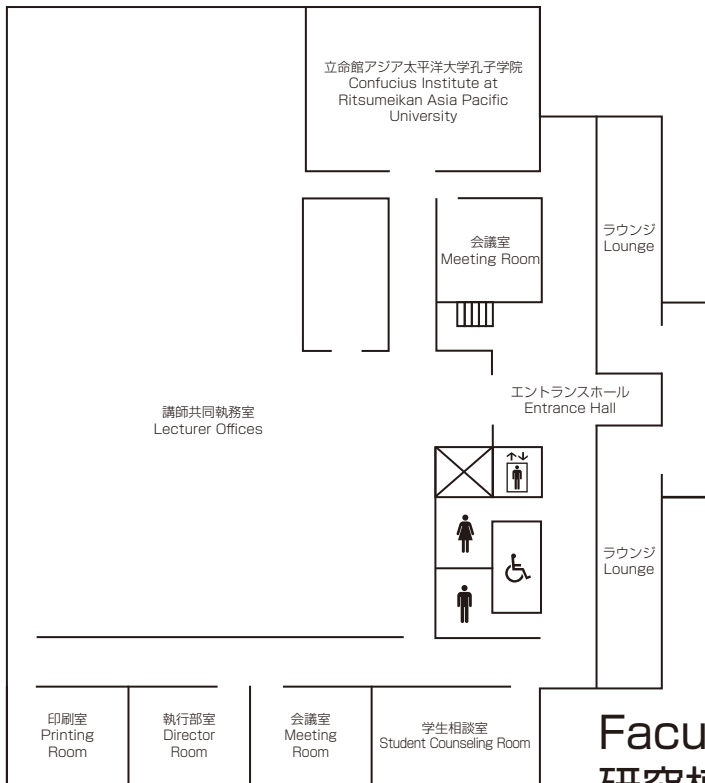

Administration 1F
本部棟

Faculty Offices <Bldg B>

研究棟

5F	教員研究室B501～B527 Faculty Offices B501～B527	ゼミ・プロジェクト室 (SPR) 7～9 Seminar Project Rooms 7～9	情報コーナー Information Corner
4F	教員研究室B401～B427 Faculty Offices B401～B427	ゼミ・プロジェクト室 (SPR) 4～6 Seminar Project Rooms 4～6	情報コーナー Information Corner
3F	教員研究室 B301～B327 Faculty Offices B301～B327	ゼミ・プロジェクト室 (SPR) 1～3 Seminar Project Rooms 1～3	情報コーナー Information Corner
2F	研究会室3～6 Research Meeting Rooms 3～6	ラウンジ Lounge	サイバースタディールーム Cyber Study Room
	アジア太平洋研究科博士後期課程院生共同研究室 GSA Doctoral Students Common Rooms		アジア太平洋研究科博士前期課程院生共同研究室 GSA Master's Students Common Rooms
	ケース開発センター Center for Business Case Education		RCAPS研究会議室 RCAPS Conference Room
	経営管理研究科修士課程院生共同研究室 GSM Master's Students Common Room		客員研究員共同研究室 Visiting Research Fellows Joint Research Room
	平松守彦 名誉博士「一村一品運動」研究室 Honorary Doctorate HIRAMATSU Morihiko "One Village One Product Movement" Research Room		
1F	アカデミック・オフィス Academic Office	リサーチ・オフィス Research Office	教員控室 Faculty Lounge
			印刷室 Printing Room

研究棟 II

3F 教員研究室 B II 361 ~ B II 387
Faculty Offices B II 361 ~ B II 387

2F 教員研究室 B II 261 ~ B II 288
Faculty Offices B II 261 ~ B II 288

1F 講師共同執務室
Lecturer Offices

学生相談室 会議室 執行部室 印刷室
Student Counseling Room Meeting Room Director's Room Printing Room

立命館アジア太平洋大学孔子学院
Confucius Institute at Ritsumeikan Asia Pacific University

Faculty Offices II 3F
研究棟 II

Faculty Offices II 2F
研究棟 II

Faculty Offices II 1F
研究棟 II

Media Center <Bldg D>

メディアセンター

3F	教室 Classrooms	D301 ~ D305	CAI教室1 ~ 12 CAI Classrooms 1 ~ 12	情報処理演習室 (IPS) 2 ~ 6 Information Processing Seminar Rooms 2 ~ 6
		マルチメディアラボ I Multimedia Lab I	コモンズスペース Commons Space	情報システム事務室 Information Systems Administrative Office
2F	APUライブラリー APU Library	教室 Classrooms	D201 ~ D214	
1F	アカデミック・オフィス(ライブラリー分室) Academic Office (Library Office)	APUライブラリー APU Library	マルチメディアルーム Multimedia Room	ライティングセンター Writing Center
		教室 Classrooms	D101 ~ D111	AMC (Analytics and Math Center)
		その他 Other	学内アルバイトセンター On-Campus Student Job Center	