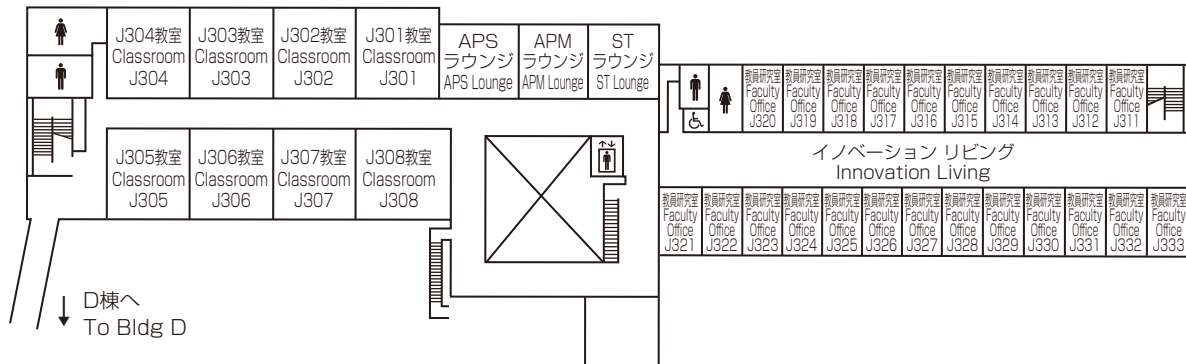

Green Commons <Bldg J>

グリーンコモンズ

3F	教室 J301 ~ J308 Classrooms J301 ~ J308	教員研究室 J311 ~ J333 Faculty Offices J311 ~ J333	イノベーションリビング Innovation Living
	APS ラウンジ APS Lounge	APM ラウンジ APM Lounge	ST ラウンジ ST Lounge

2F	教室 J201 ~ J204 Classrooms J201 ~ J204	グリーンコモンズステージ Green Commons Stage	インクルーシブレストルーム Inclusive Restrooms
	トライアングルギャラリー Triangle Gallery	さとやまギャラリー SATOYAMA Gallery	コージーコモンズ3 Cozy Commons3
	ミーティングルーム5・6 Meeting Rooms5・6		

1F	教室 J101 ~ J105 Classrooms J101 ~ J105	グリーンコモンズステージ Green Commons Stage	コージーコモンズ1・2 Cozy Commons1・2
	カフェコモンズ Cafe Commons	さくらラウンジ SAKURA Lounge	ミーティングルーム1~4 Meeting Rooms1 ~ 4
	プロジェクトルーム Project Room		

Classrooms 3F
教室棟J