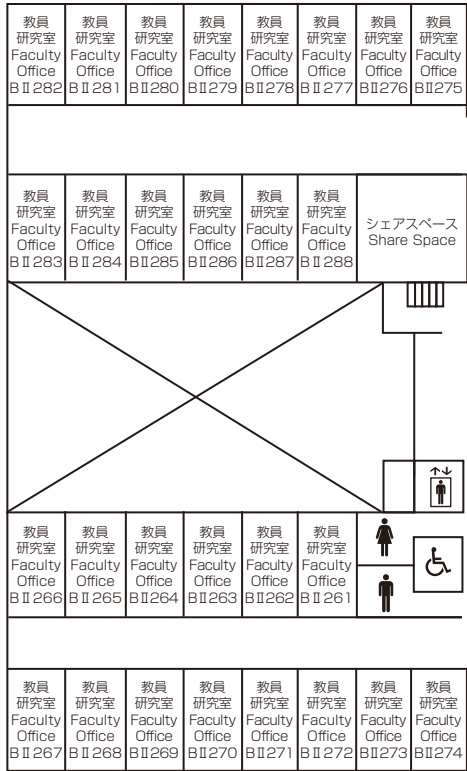

Faculty Offices 5F
研究棟

Faculty Offices 4F
研究棟

Faculty Offices 3F
研究棟

→
J棟へ
To Bldg J

Faculty Offices 2F 研究棟

→
J棟へ
To Bldg J

Faculty Offices 1F 研究棟

Faculty Offices II <Bldg B II>

研究棟 II

3F 教員研究室 B II 361 ~ B II 387
Faculty Offices B II 361 ~ B II 387

2F 教員研究室 B II 261 ~ B II 288
Faculty Offices B II 261 ~ B II 288

1F 講師共同執務室
Lecturer Offices

学生相談室 会議室 執行部室 印刷室
Student Counseling Room Meeting Room Director's Room Printing Room

立命館アジア太平洋大学孔子学院
Confucius Institute at Ritsumeikan Asia Pacific University

Faculty Offices II 3F
研究棟 II

Faculty Offices II 2F
研究棟 II

Faculty Offices II 1F
研究棟 II

Media Center <Bldg D>

メディアセンター

3F	教室 Classrooms	D301 ~ D305	CAI教室1 ~ 12 CAI Classrooms 1 ~ 12	情報処理演習室 (IPS) 2 ~ 6 Information Processing Seminar Rooms 2 ~ 6
		マルチメディアラボ I Multimedia Lab I	コモンズスペース Commons Space	情報システム事務室 Information Systems Administrative Office
2F	APUライブラリー APU Library	教室 Classrooms	D201 ~ D214	
1F	アカデミック・オフィス(ライブラリー分室) Academic Office (Library Office)	APUライブラリー APU Library	マルチメディアルーム Multimedia Room	ライティングセンター Writing Center
		教室 Classrooms	D101 ~ D111	AMC (Analytics and Math Center)
		その他 Other	学内アルバイトセンター On-Campus Student Job Center	