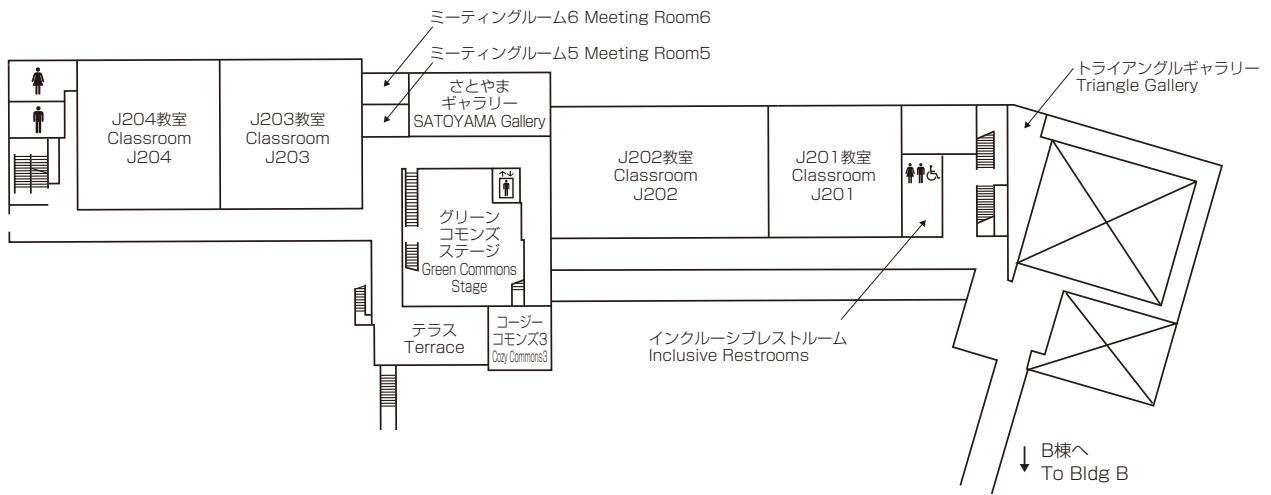

Classrooms 2F
教室棟J