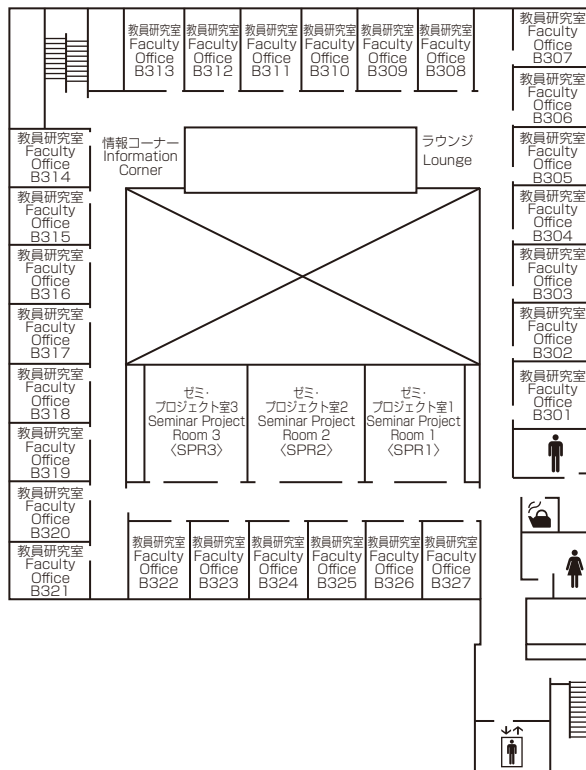

Administration 1F
本部棟

Faculty Offices <Bldg B>

研究棟

5F	教員研究室B501～B527 Faculty Offices B501～B527	ゼミ・プロジェクト室 (SPR) 7～9 Seminar Project Rooms 7～9	情報コーナー Information Corner
4F	教員研究室B401～B427 Faculty Offices B401～B427	ゼミ・プロジェクト室 (SPR) 4～6 Seminar Project Rooms 4～6	情報コーナー Information Corner
3F	教員研究室 B301～B327 Faculty Offices B301～B327	ゼミ・プロジェクト室 (SPR) 1～3 Seminar Project Rooms 1～3	情報コーナー Information Corner
2F	研究会室3～6 Research Meeting Rooms 3～6	ラウンジ Lounge	サイバースタディールーム Cyber Study Room
	アジア太平洋研究科博士後期課程院生共同研究室 GSA Doctoral Students Common Rooms		アジア太平洋研究科博士前期課程院生共同研究室 GSA Master's Students Common Rooms
	ケース開発センター Center for Business Case Education		RCAPS研究会議室 RCAPS Conference Room
	経営管理研究科修士課程院生共同研究室 GSM Master's Students Common Room		客員研究員共同研究室 Visiting Research Fellows Joint Research Room
	平松守彦 名誉博士「一村一品運動」研究室 Honorary Doctorate HIRAMATSU Morihiko "One Village One Product Movement" Research Room		
1F	アカデミック・オフィス Academic Office	リサーチ・オフィス Research Office	教員控室 Faculty Lounge
			印刷室 Printing Room

Faculty Offices 5F
研究棟

Faculty Offices 4F
研究棟

Faculty Offices 3F
研究棟

→
J棟へ
To Bldg J

Faculty Offices 2F 研究棟

→
J棟へ
To Bldg J

Faculty Offices 1F 研究棟

Faculty Offices II <Bldg B II>

研究棟 II

3F 教員研究室 B II 361 ~ B II 387
Faculty Offices B II 361 ~ B II 387

2F 教員研究室 B II 261 ~ B II 288
Faculty Offices B II 261 ~ B II 288

1F 講師共同執務室
Lecturer Offices

学生相談室 会議室 執行部室 印刷室
Student Counseling Room Meeting Room Director's Room Printing Room