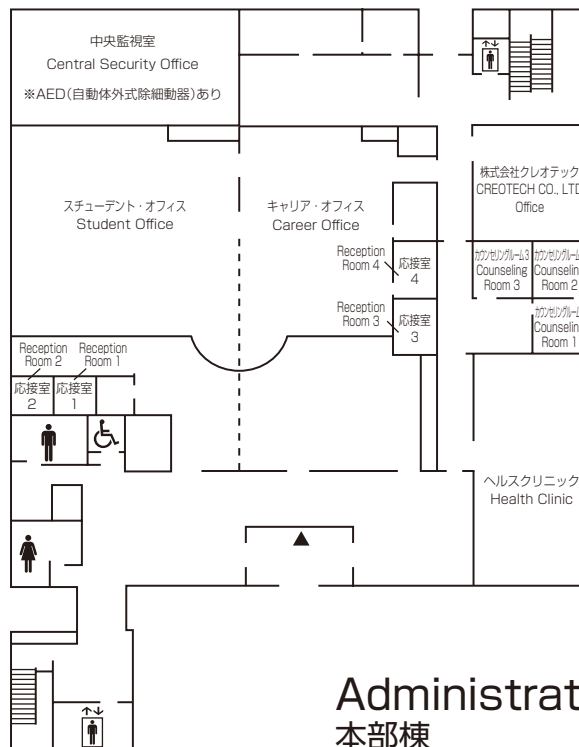

各種施設概要 / Overview of Facilities in Each Building

Administration <Bldg A>

本部棟

5F	特別研究室 1～10 Guest Room 1～10
4F	<p>学長室・企画課 Office of the President・Office of Planning</p> <ul style="list-style-type: none"> 秘書担当 Secretaries to the Executives Team 広報担当 Public Relations Team IR・事業計画担当 Institutional Research & Planning Team 校友・父母担当 Parents and Alumni Association Team 社会連携担当 Social Affiliations Team <p>役員室 応接室 会議室 Executive Offices Reception Room Conference Room</p>
3F	<p>会議室 第1～第6 アドミニストレーション・オフィス Conference Rooms 1～6 Administration Office</p>
2F	<p>アドミッションズ・オフィス コンベンションホール Admissions Office Convention Hall</p> <p>会議室 応接室 Conference Rooms Reception Room</p>
1F	<p>スチューデント・オフィス キャリア・オフィス ヘルスクリニック Student Office Career Office Health Clinic</p> <p>株式会社クレオテック 中央監視室 カウンセリングルーム 1～3 CREOTECH CO., LTD Office Central Security Office Counseling Room 1～3</p>

Administration 1F
本部棟

Faculty Offices <Bldg B>

研究棟

5F	教員研究室B501～B527 Faculty Offices B501～B527	ゼミ・プロジェクト室 (SPR) 7～9 Seminar Project Rooms 7～9	情報コーナー Information Corner
4F	教員研究室B401～B427 Faculty Offices B401～B427	ゼミ・プロジェクト室 (SPR) 4～6 Seminar Project Rooms 4～6	情報コーナー Information Corner
3F	教員研究室 B301～B327 Faculty Offices B301～B327	ゼミ・プロジェクト室 (SPR) 1～3 Seminar Project Rooms 1～3	情報コーナー Information Corner
2F	研究会室3～6 Research Meeting Rooms 3～6	ラウンジ Lounge	サイバースタディールーム Cyber Study Room
	アジア太平洋研究科博士後期課程院生共同研究室 GSA Doctoral Students Common Rooms		アジア太平洋研究科博士前期課程院生共同研究室 GSA Master's Students Common Rooms
	ケース開発センター Center for Business Case Education		RCAPS研究会議室 RCAPS Conference Room
	経営管理研究科修士課程院生共同研究室 GSM Master's Students Common Room		客員研究員共同研究室 Visiting Research Fellows Joint Research Room
	平松守彦 名誉博士「一村一品運動」研究室 Honorary Doctorate HIRAMATSU Morihiko "One Village One Product Movement" Research Room		
1F	アカデミック・オフィス Academic Office	リサーチ・オフィス Research Office	教員控室 Faculty Lounge
			印刷室 Printing Room