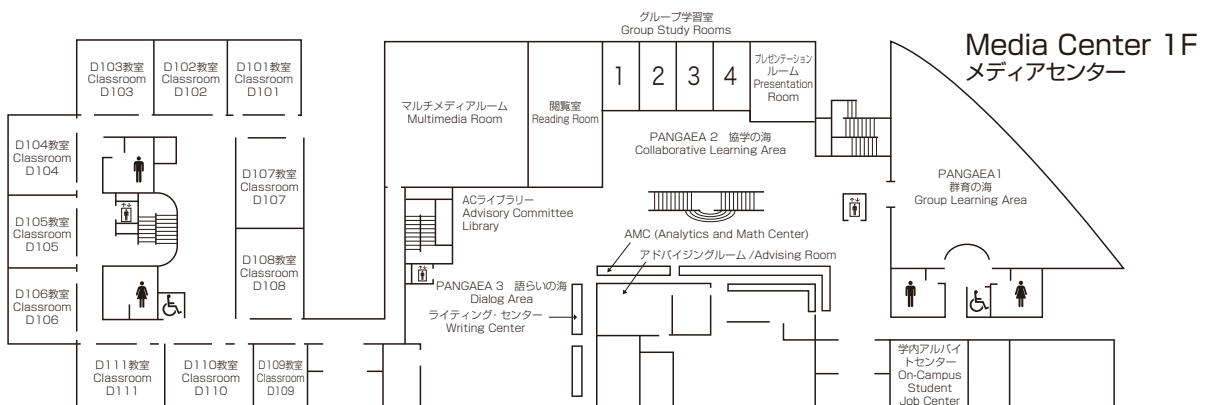

研究棟 II

3F 教員研究室 B II 361 ~ B II 387
Faculty Offices B II 361 ~ B II 387

2F 教員研究室 B II 261 ~ B II 288
Faculty Offices B II 261 ~ B II 288

1F 講師共同執務室
Lecturer Offices

学生相談室 会議室 執行部室 印刷室
Student Counseling Room Meeting Room Director's Room Printing Room

立命館アジア太平洋大学孔子学院
Confucius Institute at Ritsumeikan Asia Pacific University

Faculty Offices II 3F
研究棟 II

Faculty Offices II 2F
研究棟 II

Faculty Offices II 1F
研究棟 II

Media Center <Bldg D>

メディアセンター

3F	教室 Classrooms	D301 ~ D305	CAI教室1 ~ 12 CAI Classrooms 1 ~ 12	情報処理演習室 (IPS) 2 ~ 6 Information Processing Seminar Rooms 2 ~ 6
		マルチメディアラボ I Multimedia Lab I	コモンズスペース Commons Space	情報システム事務室 Information Systems Administrative Office
2F	APUライブラリー APU Library	教室 Classrooms	D201 ~ D214	
1F	アカデミック・オフィス(ライブラリー分室) Academic Office (Library Office)	APUライブラリー APU Library	マルチメディアルーム Multimedia Room	ライティングセンター Writing Center
		教室 Classrooms	D101 ~ D111	AMC (Analytics and Math Center)
		その他 Other	学内アルバイトセンター On-Campus Student Job Center	

Classrooms <Bldg F>

教室棟

3F 教室 F301 ~ F304 教員研究室F331 ~ F346
 Classrooms F301 ~ F304 Faculty Office F331 ~ F346

2F 教室 F201 ~ F214 TA 執務室 リフレッシュcommons
 Classrooms F201 ~ F214 TA Office Refresh Commons

1F 教室 F101 ~ F112 言語自主学习センター (SALC) 和心庵 (茶室)
 Classrooms F101 ~ F112 Self-Access Learning Center HUT OF PEACE SPIRIT-Tea Ceremony Room