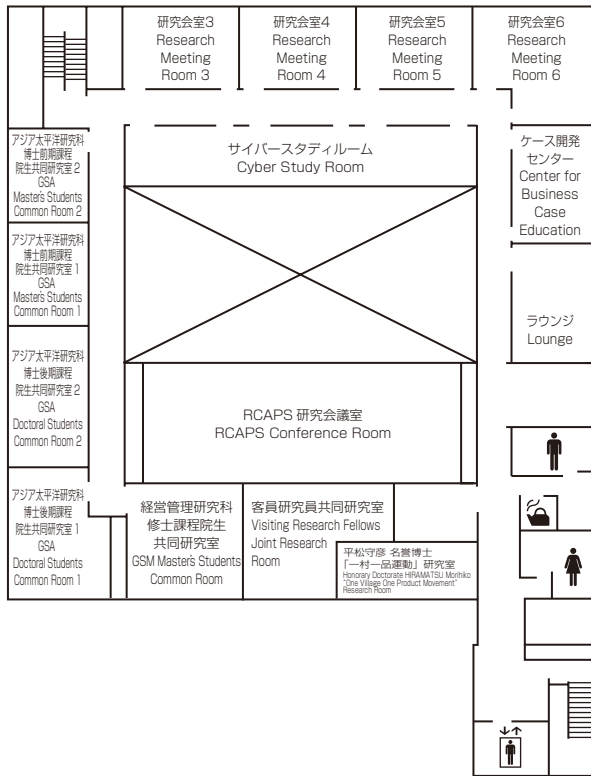

→
J棟へ
To Bldg J

Faculty Offices 2F 研究棟