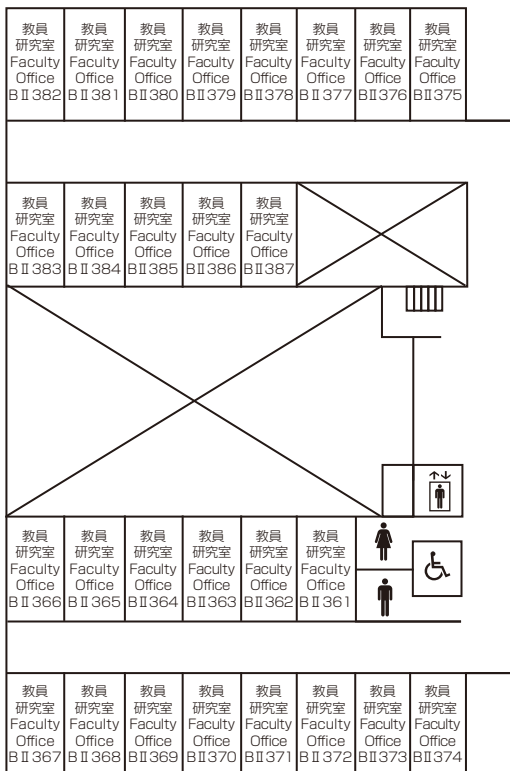

Faculty Offices 5F
研究棟

Faculty Offices 4F
研究棟

Faculty Offices 3F
研究棟

→
J棟へ
To Bldg J

Faculty Offices 2F 研究棟

→
J棟へ
To Bldg J

Faculty Offices 1F 研究棟

Faculty Offices II <Bldg B II>

研究棟 II

3F 教員研究室 B II 361 ~ B II 387
Faculty Offices B II 361 ~ B II 387

2F 教員研究室 B II 261 ~ B II 288
Faculty Offices B II 261 ~ B II 288

1F 講師共同執務室
Lecturer Offices

学生相談室 会議室 執行部室 印刷室
Student Counseling Room Meeting Room Director's Room Printing Room

立命館アジア太平洋大学孔子学院
Confucius Institute at Ritsumeikan Asia Pacific University

Faculty Offices II 3F
研究棟 II

Faculty Offices II 2F
研究棟 II

Faculty Offices II 1F
研究棟 II

Media Center <Bldg D>

メディアセンター

3F	教室 Classrooms	D301 ~ D305	CAI教室1 ~ 12 CAI Classrooms 1 ~ 12	情報処理演習室 (IPS) 2 ~ 6 Information Processing Seminar Rooms 2 ~ 6
		マルチメディアラボ I Multimedia Lab I	コモンズスペース Commons Space	情報システム事務室 Information Systems Administrative Office
2F	APUライブラリー APU Library	教室 Classrooms	D201 ~ D214	
1F	アカデミック・オフィス(ライブラリー分室) Academic Office (Library Office)	APUライブラリー APU Library	マルチメディアルーム Multimedia Room	ライティングセンター Writing Center
		教室 Classrooms	D101 ~ D111	AMC (Analytics and Math Center)
		その他 Other	学内アルバイトセンター On-Campus Student Job Center	