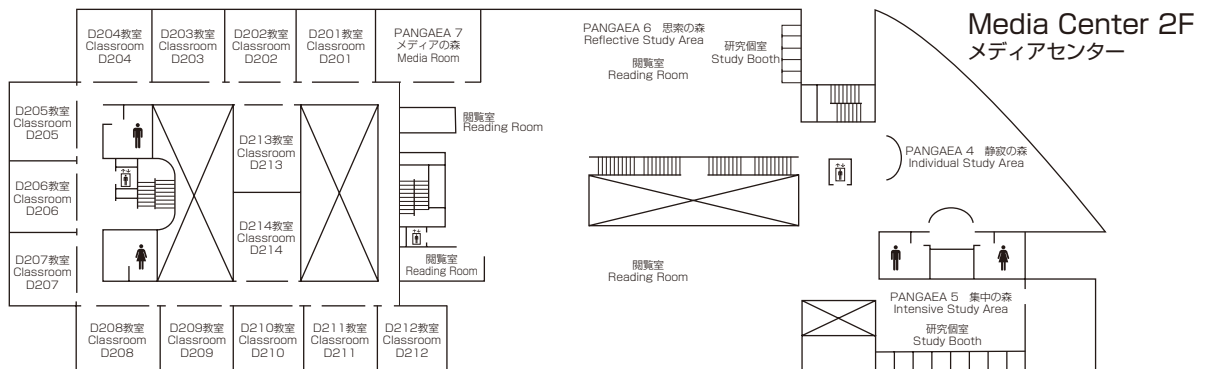

研究棟 II

3F 教員研究室 B II 361 ~ B II 387
Faculty Offices B II 361 ~ B II 387

2F 教員研究室 B II 261 ~ B II 288
Faculty Offices B II 261 ~ B II 288

1F 講師共同執務室
Lecturer Offices

学生相談室 会議室 執行部室 印刷室
Student Counseling Room Meeting Room Director's Room Printing Room

立命館アジア太平洋大学孔子学院
Confucius Institute at Ritsumeikan Asia Pacific University

Faculty Offices II 3F
研究棟 II

Faculty Offices II 2F
研究棟 II

Faculty Offices II 1F
研究棟 II

Media Center <Bldg D>

メディアセンター

3F	教室 Classrooms	D301 ~ D305	CAI教室1 ~ 12 CAI Classrooms 1 ~ 12	情報処理演習室 (IPS) 2 ~ 6 Information Processing Seminar Rooms 2 ~ 6
		マルチメディアラボ I Multimedia Lab I	コモンズスペース Commons Space	情報システム事務室 Information Systems Administrative Office
2F	APUライブラリー APU Library	教室 Classrooms	D201 ~ D214	
1F	アカデミック・オフィス(ライブラリー分室) Academic Office (Library Office)	APUライブラリー APU Library	マルチメディアルーム Multimedia Room	ライティングセンター Writing Center
		教室 Classrooms	D101 ~ D111	AMC (Analytics and Math Center)
		その他 Other	学内アルバイトセンター On-Campus Student Job Center	

Classrooms <Bldg F>

教室棟

3F 教室 F301 ~ F304 教員研究室F331 ~ F346
 Classrooms F301 ~ F304 Faculty Office F331 ~ F346

2F 教室 F201 ~ F214 TA 執務室 リフレッシュcommons
 Classrooms F201 ~ F214 TA Office Refresh Commons

1F 教室 F101 ~ F112 言語自主学习センター (SALC) 和心庵 (茶室)
 Classrooms F101 ~ F112 Self-Access Learning Center HUT OF PEACE SPIRIT-Tea Ceremony Room