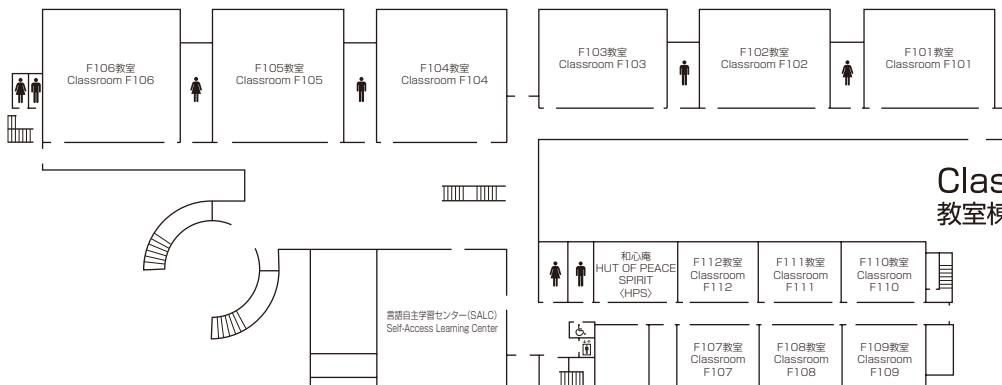

Classrooms 1F
教室棟