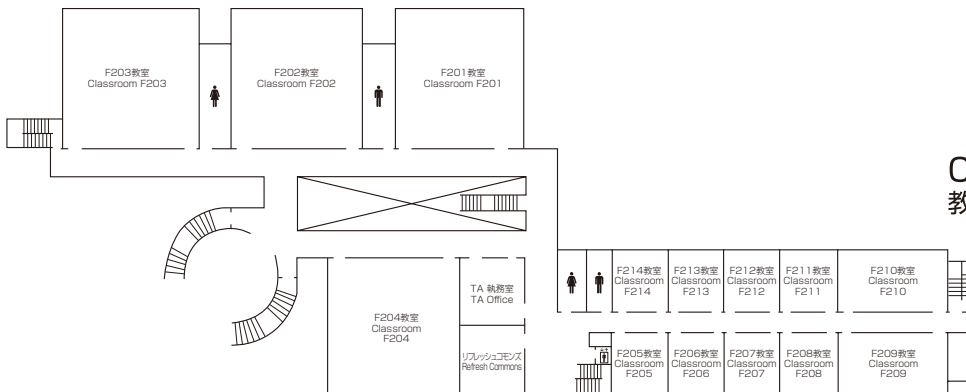

Classrooms 2F
教室棟