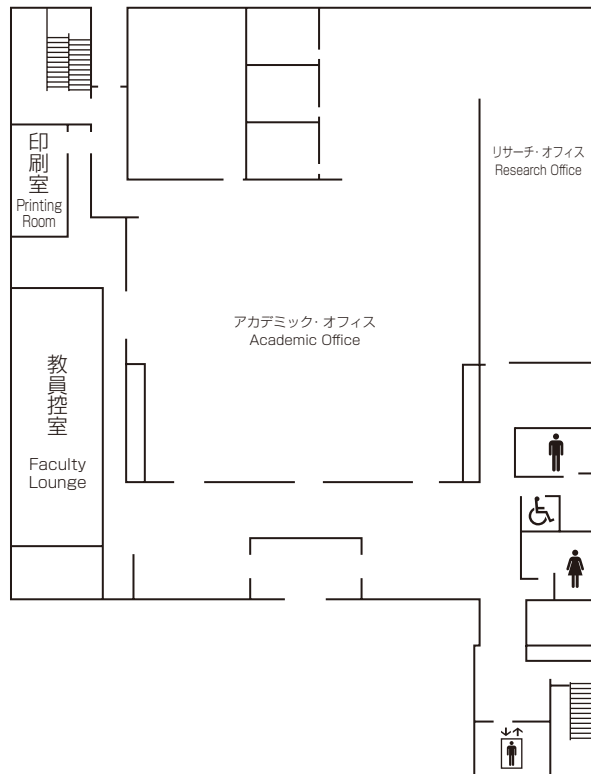

Administration 1F
本部棟

Faculty Offices <Bldg B>

研究棟

5F	教員研究室B501～B527 Faculty Offices B501～B527	ゼミ・プロジェクト室 (SPR) 7～9 Seminar Project Rooms 7～9	情報コーナー Information Corner
4F	教員研究室B401～B427 Faculty Offices B401～B427	ゼミ・プロジェクト室 (SPR) 4～6 Seminar Project Rooms 4～6	情報コーナー Information Corner
3F	教員研究室 B301～B327 Faculty Offices B301～B327	ゼミ・プロジェクト室 (SPR) 1～3 Seminar Project Rooms 1～3	情報コーナー Information Corner
2F	研究会室3～6 Research Meeting Rooms 3～6	ラウンジ Lounge	サイバースタディールーム Cyber Study Room
	アジア太平洋研究科博士後期課程院生共同研究室 GSA Doctoral Students Common Rooms		アジア太平洋研究科博士前期課程院生共同研究室 GSA Master's Students Common Rooms
	ケース開発センター Center for Business Case Education		RCAPS研究会議室 RCAPS Conference Room
	経営管理研究科修士課程院生共同研究室 GSM Master's Students Common Room		客員研究員共同研究室 Visiting Research Fellows Joint Research Room
	平松守彦 名誉博士「一村一品運動」研究室 Honorary Doctorate HIRAMATSU Morihiko "One Village One Product Movement" Research Room		
1F	アカデミック・オフィス Academic Office	リサーチ・オフィス Research Office	教員控室 Faculty Lounge
			印刷室 Printing Room

Faculty Offices 5F
研究棟

Faculty Offices 4F
研究棟

Faculty Offices 3F
研究棟

→
J棟へ
To Bldg J

Faculty Offices 2F 研究棟

→
J棟へ
To Bldg J

Faculty Offices 1F 研究棟

Faculty Offices II <Bldg B II>

研究棟 II

3F 教員研究室 B II 361 ~ B II 387
Faculty Offices B II 361 ~ B II 387

2F 教員研究室 B II 261 ~ B II 288
Faculty Offices B II 261 ~ B II 288

1F 講師共同執務室
Lecturer Offices

学生相談室 会議室 執行部室 印刷室
Student Counseling Room Meeting Room Director's Room Printing Room