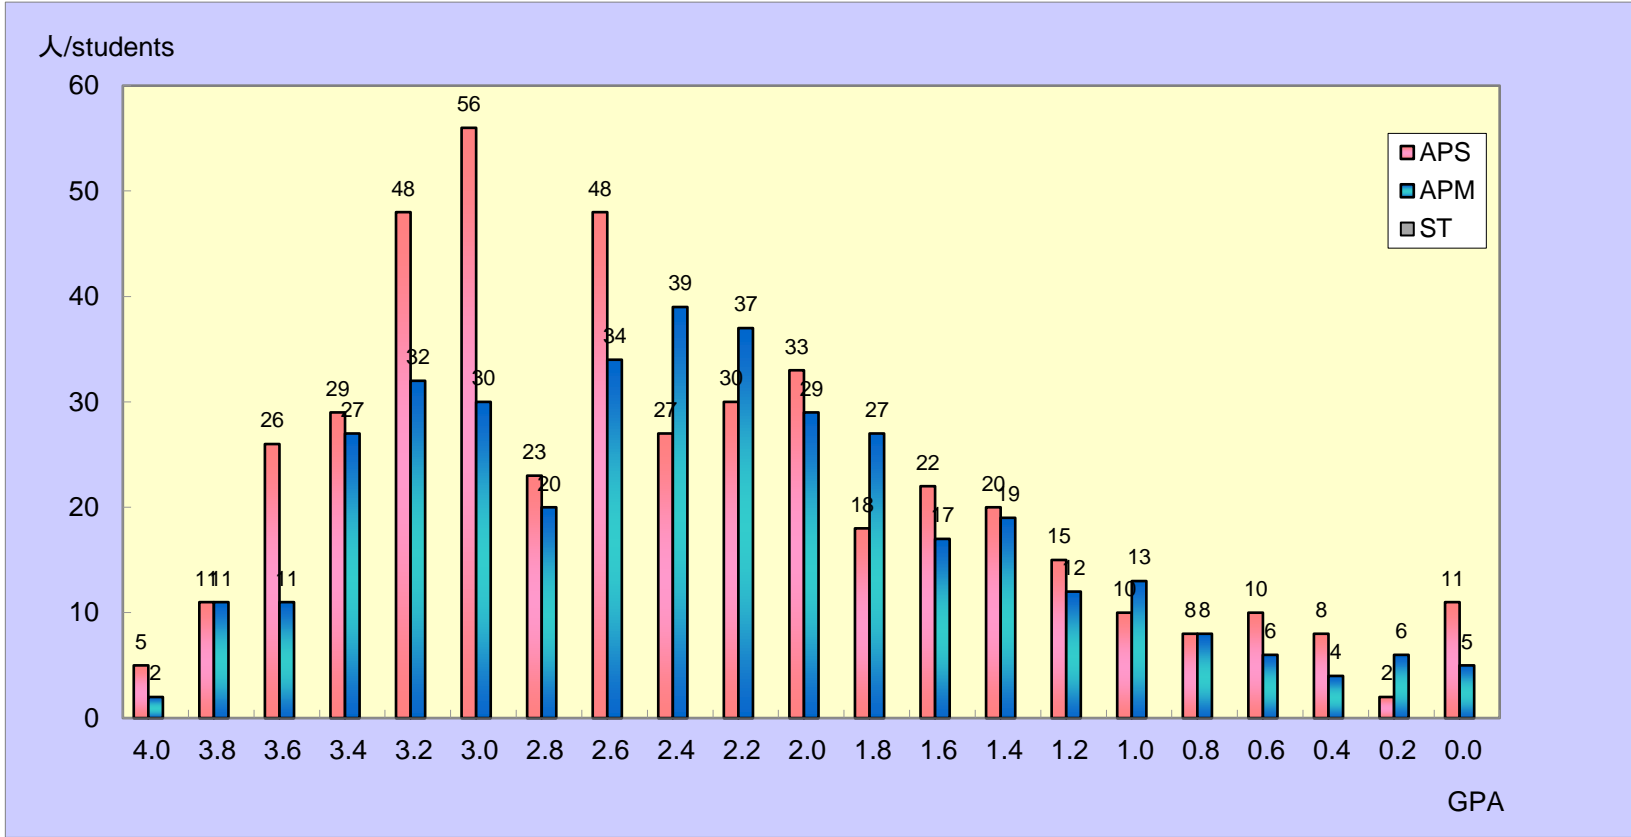

	APS	APM	ST	TOTAL
4.0	5	2		7
3.8 以上 above	11	11		22
3.6 以上 above	26	11		37
3.4 以上 above	29	27		56
3.2 以上 above	48	32		80
3.0 以上 above	56	30		86
2.8 以上 above	23	20		43
2.6 以上 above	48	34		82
2.4 以上 above	27	39		66
2.2 以上 above	30	37		67
2.0 以上 above	33	29		62
1.8 以上 above	18	27		45
1.6 以上 above	22	17		39
1.4 以上 above	20	19		39
1.2 以上 above	15	12		27
1.0 以上 above	10	13		23
0.8 以上 above	8	8		16
0.6 以上 above	10	6		16
0.4 以上 above	8	4		12
0.2 以上 above	2	6		8
0.0 以上 above	11	5		16
合計	460	389	0	849