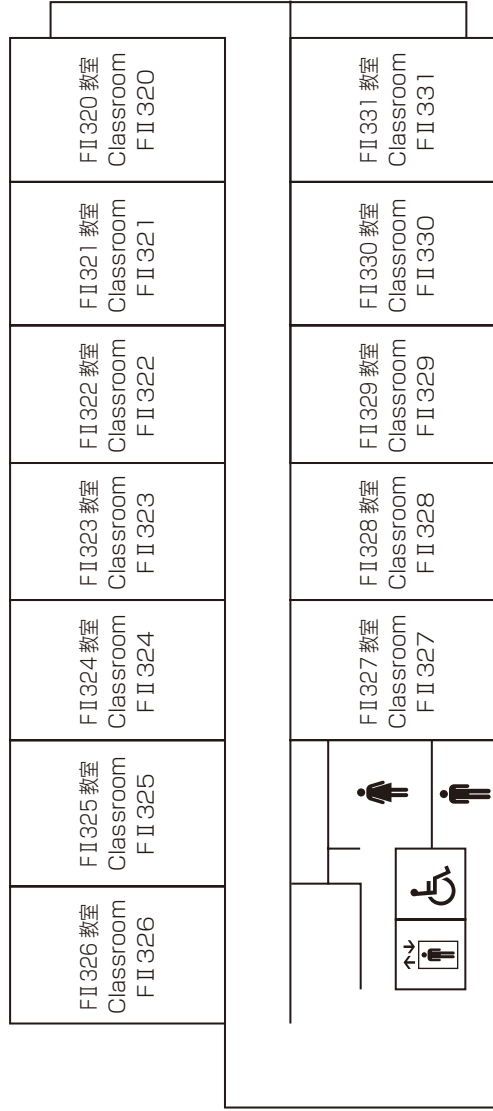

Classrooms II 3F 教室棟 II