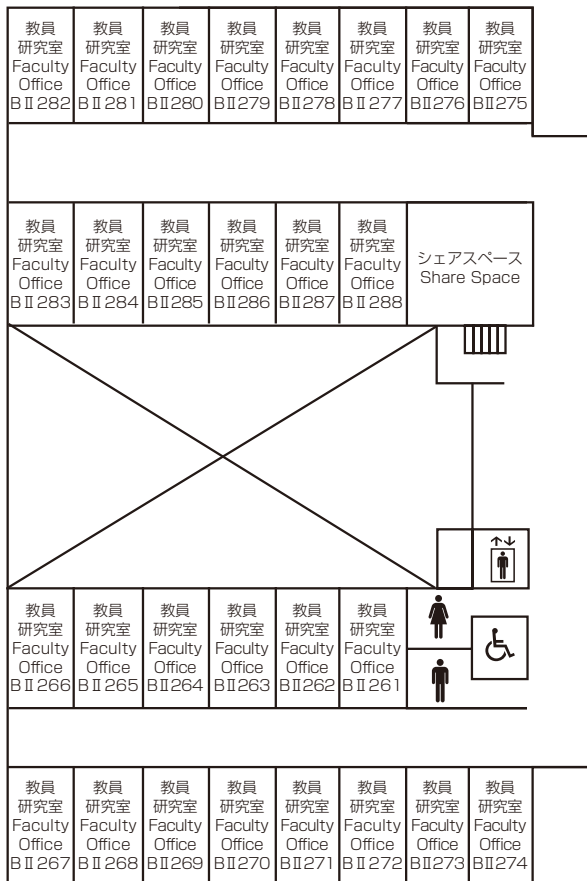

Administration 1F
本部棟

Faculty Offices <Bldg B>

研究棟

5F	個人研究室B501～B527 Faculty Offices B501～B527	ゼミ・プロジェクト室 (SPR) 7～9 Seminar Project Rooms 7～9	情報コーナー Information Corner
4F	個人研究室B401～B427 Faculty Offices B401～B427	ゼミ・プロジェクト室 (SPR) 4～6 Seminar Project Rooms 4～6	情報コーナー Information Corner
3F	個人研究室 B301～B327 Faculty Offices B301～B327	ゼミ・プロジェクト室 (SPR) 1～3 Seminar Project Rooms 1～3	情報コーナー Information Corner
2F	研究会室3～6 Research Meeting Rooms 3～6	ラウンジ Lounge	サイバースタディールーム Cyber Study Room
	アジア太平洋研究科博士後期課程院生共同研究室 GSA Doctoral Students Common Rooms		アジア太平洋研究科博士前期課程院生共同研究室 GSA Master's Students Common Rooms
	ケース開発センター Center for Business Case Education		RCAPS研究会議室 RCAPS Conference Room
	経営管理研究科修士課程院生共同研究室 GSM Master's Students Common Room		客員研究員共同研究室 Visiting Research Fellows Joint Research Room
	平松守彦 名誉博士「一村一品運動」研究室 Honorary Doctorate HIRAMATSU Morihiko "One Village One Product Movement" Research Room		
1F	アカデミック・オフィス Academic Office	リサーチ・オフィス Research Office	教員控室 Faculty Lounge
	印刷室 Printing Room		

Faculty Offices 1F
研究棟

Faculty Offices 2F
研究棟

Faculty Offices 3F
研究棟

Faculty Offices 4F
研究棟

Faculty Offices 5F
研究棟

Faculty Offices II <Bldg B II>

3F 教員研究室 B II 361 ~ B II 387
Faculty Offices B II 361 ~ B II 387

2F 教員研究室 B II 261 ~ B II 288
Faculty Offices B II 261 ~ B II 288

1F 講師共同執務室
Lecturer Offices

学生相談室 Student Counseling Room	会議室 Meeting Room	執行部室 Director's Room	印刷室 Printing Room
----------------------------------	---------------------	-------------------------	----------------------

立命館アジア太平洋大学孔子学院
Confucius Institute at Ritsumeikan Asia Pacific University

Faculty Offices II 1F
研究棟 II

Faculty Offices II 2F
研究棟 II

Faculty Offices II 3F
研究棟 II

Media Center <Bldg D> メディアセンター

3F	教室 Classrooms	D301 ~ D305 マルチメディアラボ I Multimedia Lab I	CAI教室1 ~ 12 CAI Classrooms 1 ~ 12 コモンズスペース Commons Space	情報処理演習室 (IPS) 2 ~ 6 Information Processing Seminar Rooms 2 ~ 6 情報システム事務室 Information Systems Administrative Office
-----------	------------------	--	---	---