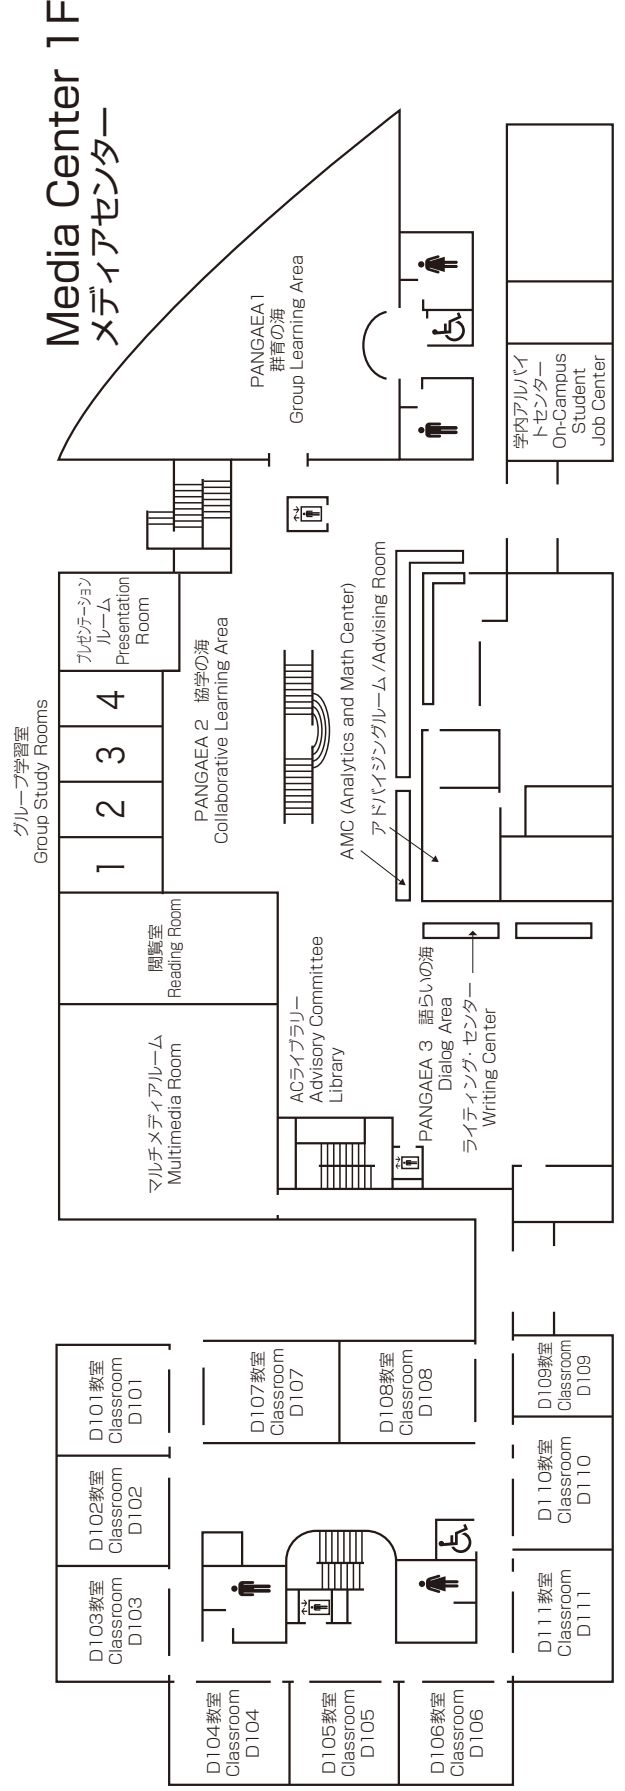

2F 教員研究室 B II 261 ~ B II 288
Faculty Offices B II 261 ~ B II 288

1F 講師共同執務室
Lecturer Offices

学生相談室 Student Counseling Room	会議室 Meeting Room	執行部室 Director's Room	印刷室 Printing Room
----------------------------------	---------------------	-------------------------	----------------------

立命館アジア太平洋大学孔子学院
Confucius Institute at Ritsumeikan Asia Pacific University

Faculty Offices II 1F
研究棟 II

Faculty Offices II 2F
研究棟 II

Faculty Offices II 3F
研究棟 II

Media Center <Bldg D> メディアセンター

3F	教室 Classrooms	D301 ~ D305 マルチメディアラボ I Multimedia Lab I	CAI教室1 ~ 12 CAI Classrooms 1 ~ 12 コモンズスペース Commons Space	情報処理演習室 (IPS) 2 ~ 6 Information Processing Seminar Rooms 2 ~ 6 情報システム事務室 Information Systems Administrative Office
-----------	------------------	--	---	---

2F	APUライブラリー APU Library	教室 Classrooms	D201 ~ D214	
-----------	--------------------------	------------------	-------------	--

1F	アカデミック・オフィス(ライブラリー分室) Academic Office (Library Office)	マルチメディアルーム Multimedia Room	マルチメディアルーム Multimedia Room	ライティングセンター Writing Center
	教室 Classrooms	APUライブラリー APU Library	D101 ~ D111	AMC (Analytics and Math Center)
	その他 Other	閲覧室 Reading Room	学内アルバイトセンター On-Campus Student Job Center	