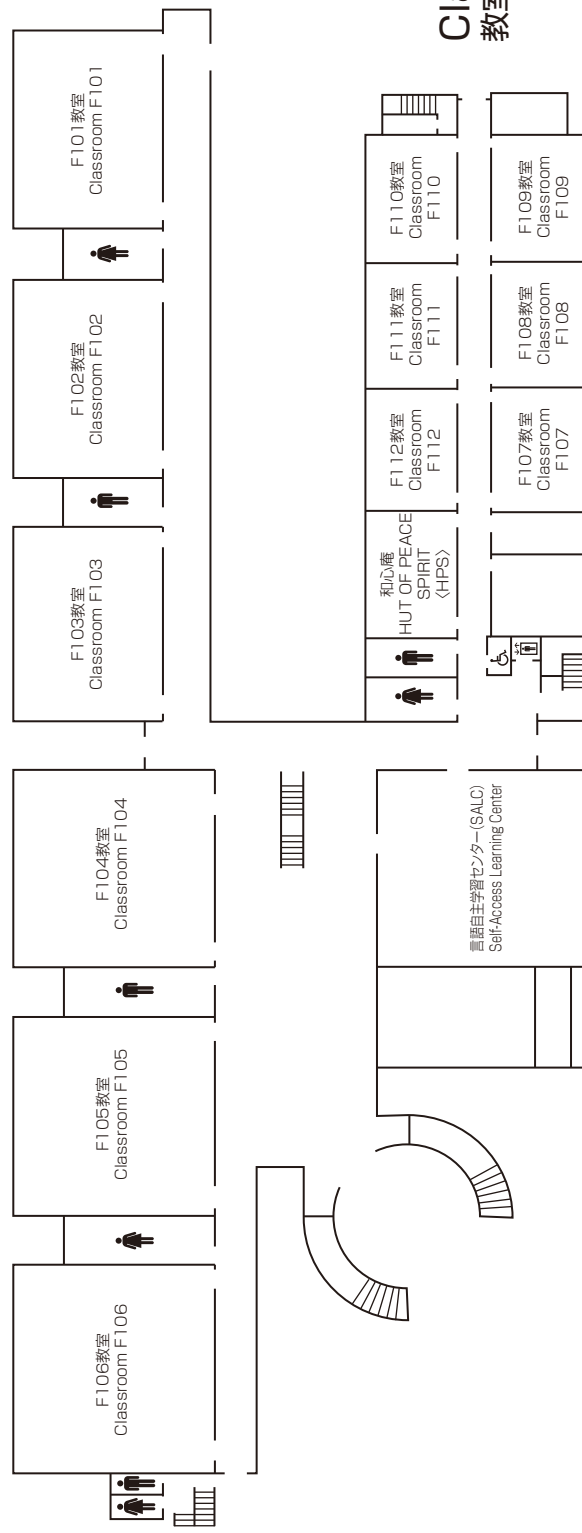

2F	APUライブラリー APU Library	教室 Classrooms	D201 ~ D214	
-----------	--------------------------	------------------	-------------	--

1F	アカデミック・オフィス(ライブラリー分室) Academic Office (Library Office)	マルチメディアルーム Multimedia Room	マルチメディアルーム Multimedia Room	ライティングセンター Writing Center
	教室 Classrooms	APUライブラリー APU Library	D101 ~ D111	AMC (Analytics and Math Center)
	その他 Other	閲覧室 Reading Room	学内アルバイトセンター On-Campus Student Job Center	

Media Center 2F メディアセンター

Media Center 3F メディアセンター

Classrooms <Bldg F>

教室棟

3F 教室 F301 ~ F304
Classrooms F301 ~ F304

個人研究室 F331 ~ F346
Faculty Office F331 ~ F346

2F 教室 F201 ~ F214
Classrooms F201 ~ F214

TA 執務室
TA Office

1F 教室 F101 ~ F112
Classrooms F101 ~ F112

言語自主学习センター (SALC)
Self-Access Learning Center

和心庵 (茶室)
HUT OF PEACE SPIRIT-Tea Ceremony Room

Classrooms 1F 教室棟

Classrooms 2F 教室棟

Classrooms 3F
教室棟

メディアセンター
to Media Center