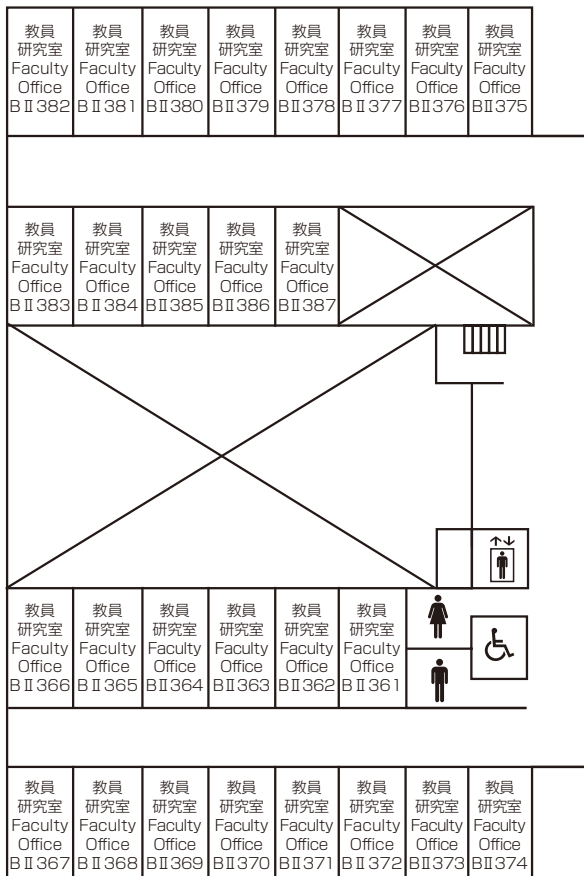

Administration 1F
本部棟

Faculty Offices <Bldg B>

研究棟

5F	個人研究室B501～B527 Faculty Offices B501～B527	ゼミ・プロジェクト室 (SPR) 7～9 Seminar Project Rooms 7～9	情報コーナー Information Corner
4F	個人研究室B401～B427 Faculty Offices B401～B427	ゼミ・プロジェクト室 (SPR) 4～6 Seminar Project Rooms 4～6	情報コーナー Information Corner
3F	個人研究室 B301～B327 Faculty Offices B301～B327	ゼミ・プロジェクト室 (SPR) 1～3 Seminar Project Rooms 1～3	情報コーナー Information Corner
2F	研究会室3～6 Research Meeting Rooms 3～6	ラウンジ Lounge	サイバースタディールーム Cyber Study Room
	アジア太平洋研究科博士後期課程院生共同研究室 GSA Doctoral Students Common Rooms		アジア太平洋研究科博士前期課程院生共同研究室 GSA Master's Students Common Rooms
	ケース開発センター Center for Business Case Education		RCAPS研究会議室 RCAPS Conference Room
	経営管理研究科修士課程院生共同研究室 GSM Master's Students Common Room		客員研究員共同研究室 Visiting Research Fellows Joint Research Room
	平松守彦 名誉博士「一村一品運動」研究室 Honorary Doctorate HIRAMATSU Morihiko "One Village One Product Movement" Research Room		
1F	アカデミック・オフィス Academic Office	リサーチ・オフィス Research Office	教員控室 Faculty Lounge
	印刷室 Printing Room		

Faculty Offices 1F
研究棟

Faculty Offices 2F
研究棟

Faculty Offices 3F
研究棟

Faculty Offices 4F
研究棟

Faculty Offices 5F
研究棟

Faculty Offices II <Bldg B II>

3F 教員研究室 B II 361 ~ B II 387
Faculty Offices B II 361 ~ B II 387

2F 教員研究室 B II 261 ~ B II 288
Faculty Offices B II 261 ~ B II 288

1F 講師共同執務室
Lecturer Offices

学生相談室 Student Counseling Room	会議室 Meeting Room	執行部室 Director's Room	印刷室 Printing Room
----------------------------------	---------------------	-------------------------	----------------------

立命館アジア太平洋大学孔子学院
Confucius Institute at Ritsumeikan Asia Pacific University

Faculty Offices II 1F
研究棟 II

Faculty Offices II 2F
研究棟 II

Faculty Offices II 3F
研究棟 II

Media Center <Bldg D> メディアセンター

3F	教室 Classrooms	D301 ~ D305 マルチメディアラボ I Multimedia Lab I	CAI教室1 ~ 12 CAI Classrooms 1 ~ 12 コモンズスペース Commons Space	情報処理演習室 (IPS) 2 ~ 6 Information Processing Seminar Rooms 2 ~ 6 情報システム事務室 Information Systems Administrative Office
-----------	------------------	--	---	---