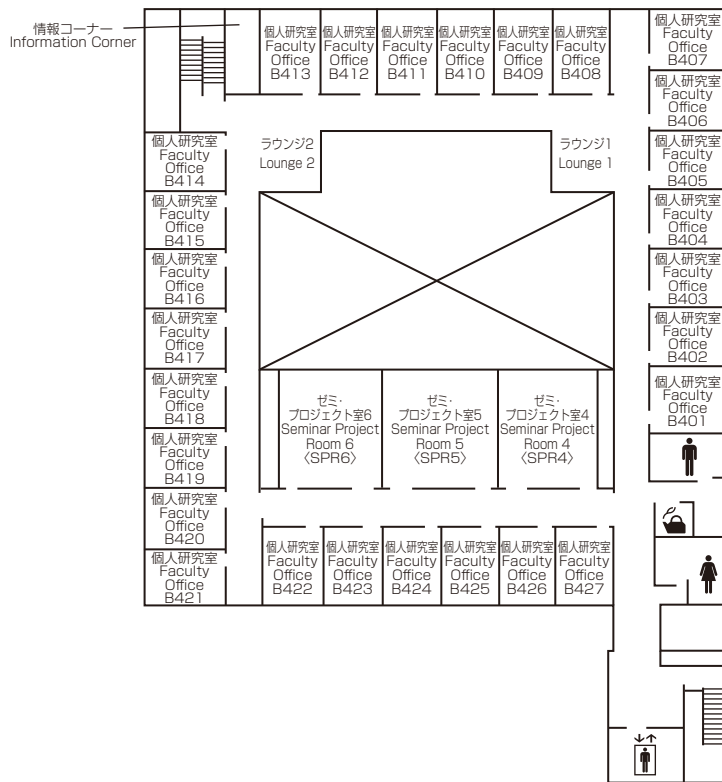

Administration 1F
本部棟

Faculty Offices <Bldg B>

研究棟

5F	個人研究室B501～B527 Faculty Offices B501～B527	ゼミ・プロジェクト室 (SPR) 7～9 Seminar Project Rooms 7～9	情報コーナー Information Corner
4F	個人研究室B401～B427 Faculty Offices B401～B427	ゼミ・プロジェクト室 (SPR) 4～6 Seminar Project Rooms 4～6	情報コーナー Information Corner
3F	個人研究室 B301～B327 Faculty Offices B301～B327	ゼミ・プロジェクト室 (SPR) 1～3 Seminar Project Rooms 1～3	情報コーナー Information Corner
2F	研究会室3～6 Research Meeting Rooms 3～6	ラウンジ Lounge	サイバースタディールーム Cyber Study Room
	アジア太平洋研究科博士後期課程院生共同研究室 GSA Doctoral Students Common Rooms		アジア太平洋研究科博士前期課程院生共同研究室 GSA Master's Students Common Rooms
	ケース開発センター Center for Business Case Education		RCAPS研究会議室 RCAPS Conference Room
	経営管理研究科修士課程院生共同研究室 GSM Master's Students Common Room		客員研究員共同研究室 Visiting Research Fellows Joint Research Room
	平松守彦 名誉博士「一村一品運動」研究室 Honorary Doctorate HIRAMATSU Morihiko "One Village One Product Movement" Research Room		
1F	アカデミック・オフィス Academic Office	リサーチ・オフィス Research Office	教員控室 Faculty Lounge
	印刷室 Printing Room		

Faculty Offices 1F
研究棟

Faculty Offices 2F
研究棟

Faculty Offices 3F
研究棟

Faculty Offices 4F
研究棟

Faculty Offices 5F
研究棟

Faculty Offices II <Bldg B II>

3F 教員研究室 B II 361 ~ B II 387
Faculty Offices B II 361 ~ B II 387

2F 教員研究室 B II 261 ~ B II 288
Faculty Offices B II 261 ~ B II 288

1F 講師共同執務室
Lecturer Offices

学生相談室 Student Counseling Room	会議室 Meeting Room	執行部室 Director's Room	印刷室 Printing Room
----------------------------------	---------------------	-------------------------	----------------------