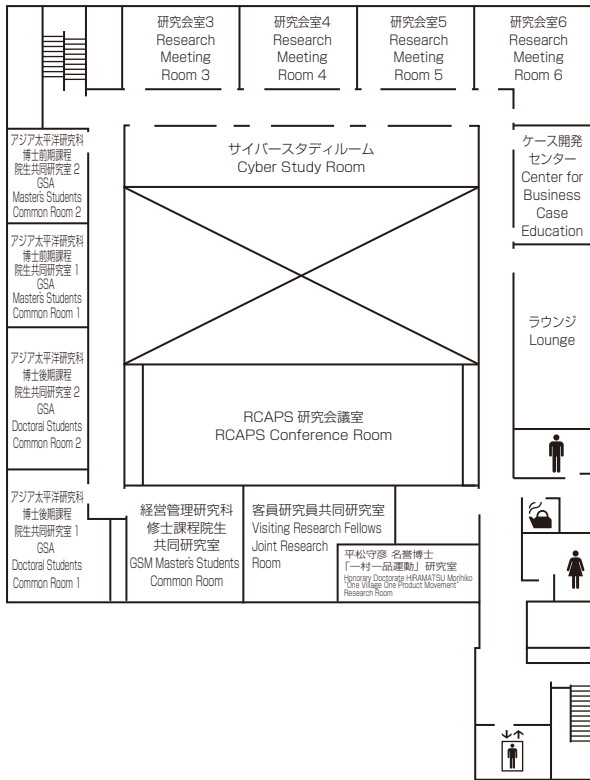

Faculty Offices 2F
研究棟