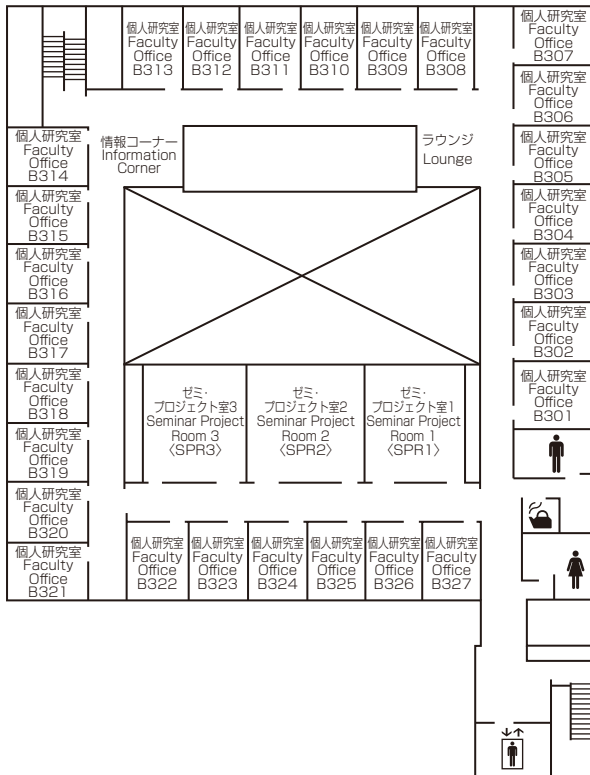

Administration 1F
本部棟

Faculty Offices <Bldg B>

研究棟

5F	個人研究室B501～B527 Faculty Offices B501～B527	ゼミ・プロジェクト室 (SPR) 7～9 Seminar Project Rooms 7～9	情報コーナー Information Corner
4F	個人研究室B401～B427 Faculty Offices B401～B427	ゼミ・プロジェクト室 (SPR) 4～6 Seminar Project Rooms 4～6	情報コーナー Information Corner
3F	個人研究室 B301～B327 Faculty Offices B301～B327	ゼミ・プロジェクト室 (SPR) 1～3 Seminar Project Rooms 1～3	情報コーナー Information Corner
2F	研究会室3～6 Research Meeting Rooms 3～6	ラウンジ Lounge	サイバースタディールーム Cyber Study Room
	アジア太平洋研究科博士後期課程院生共同研究室 GSA Doctoral Students Common Rooms		アジア太平洋研究科博士前期課程院生共同研究室 GSA Master's Students Common Rooms
	ケース開発センター Center for Business Case Education		RCAPS研究会議室 RCAPS Conference Room
	経営管理研究科修士課程院生共同研究室 GSM Master's Students Common Room		客員研究員共同研究室 Visiting Research Fellows Joint Research Room
	平松守彦 名誉博士「一村一品運動」研究室 Honorary Doctorate HIRAMATSU Morihiko "One Village One Product Movement" Research Room		
1F	アカデミック・オフィス Academic Office	リサーチ・オフィス Research Office	教員控室 Faculty Lounge
	印刷室 Printing Room		

Faculty Offices 1F
研究棟

Faculty Offices 2F
研究棟

Faculty Offices 3F
研究棟

Faculty Offices 4F
研究棟

Faculty Offices 5F
研究棟

Faculty Offices II <Bldg B II>

3F 教員研究室 B II 361 ~ B II 387
Faculty Offices B II 361 ~ B II 387

2F 教員研究室 B II 261 ~ B II 288
Faculty Offices B II 261 ~ B II 288

1F 講師共同執務室
Lecturer Offices

学生相談室 Student Counseling Room	会議室 Meeting Room	執行部室 Director's Room	印刷室 Printing Room
----------------------------------	---------------------	-------------------------	----------------------