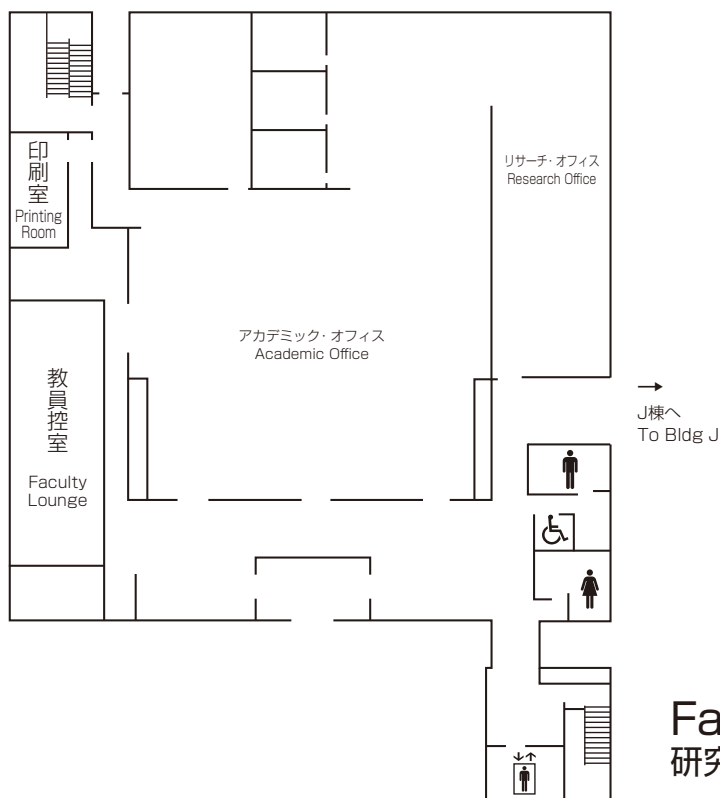

Administration <Bldg A>

本部棟

5F	特別研究室 1～10 Guest Room 1～10
4F	<p>学長室・企画課 Office of the President・Office of Planning</p> <ul style="list-style-type: none"> 秘書担当 Secretaries to the Executives Team 広報担当 Public Relations Team IR・事業計画担当 Institutional Research & Planning Team 校友・父母担当 Parents and Alumni Association Team 社会連携担当 Social Affiliations Team <p>役員室 応接室 会議室 Executive Offices Reception Room Conference Room</p>
3F	<p>会議室 第1～第6 アドミニストレーション・オフィス Conference Rooms 1～6 Administration Office</p>
2F	<p>アドミッションズ・オフィス コンベンションホール Admissions Office Convention Hall</p> <p>会議室 応接室 Conference Rooms Reception Room</p>
1F	<p>スチューデント・オフィス キャリア・オフィス ヘルスクリニック Student Office Career Office Health Clinic</p> <p>株式会社クレオテック 中央監視室 カウンセリングルーム 1～3 CREOTECH CO., LTD Office Central Security Office Counseling Room 1～3</p>

Administration 1F
本部棟

Faculty Offices <Bldg B>

研究棟

5F	個人研究室B501～B527 Faculty Offices B501～B527	ゼミ・プロジェクト室 (SPR) 7～9 Seminar Project Rooms 7～9	情報コーナー Information Corner
4F	個人研究室B401～B427 Faculty Offices B401～B427	ゼミ・プロジェクト室 (SPR) 4～6 Seminar Project Rooms 4～6	情報コーナー Information Corner
3F	個人研究室 B301～B327 Faculty Offices B301～B327	ゼミ・プロジェクト室 (SPR) 1～3 Seminar Project Rooms 1～3	情報コーナー Information Corner
2F	研究会室3～6 Research Meeting Rooms 3～6	ラウンジ Lounge	サイバースタディールーム Cyber Study Room
	アジア太平洋研究科博士後期課程院生共同研究室 GSA Doctoral Students Common Rooms		アジア太平洋研究科博士前期課程院生共同研究室 GSA Master's Students Common Rooms
	ケース開発センター Center for Business Case Education		RCAPS研究会議室 RCAPS Conference Room
	経営管理研究科修士課程院生共同研究室 GSM Master's Students Common Room		客員研究員共同研究室 Visiting Research Fellows Joint Research Room
	平松守彦 名誉博士「一村一品運動」研究室 Honorary Doctorate HIRAMATSU Morihiko "One Village One Product Movement" Research Room		
1F	アカデミック・オフィス Academic Office	リサーチ・オフィス Research Office	教員控室 Faculty Lounge
	印刷室 Printing Room		