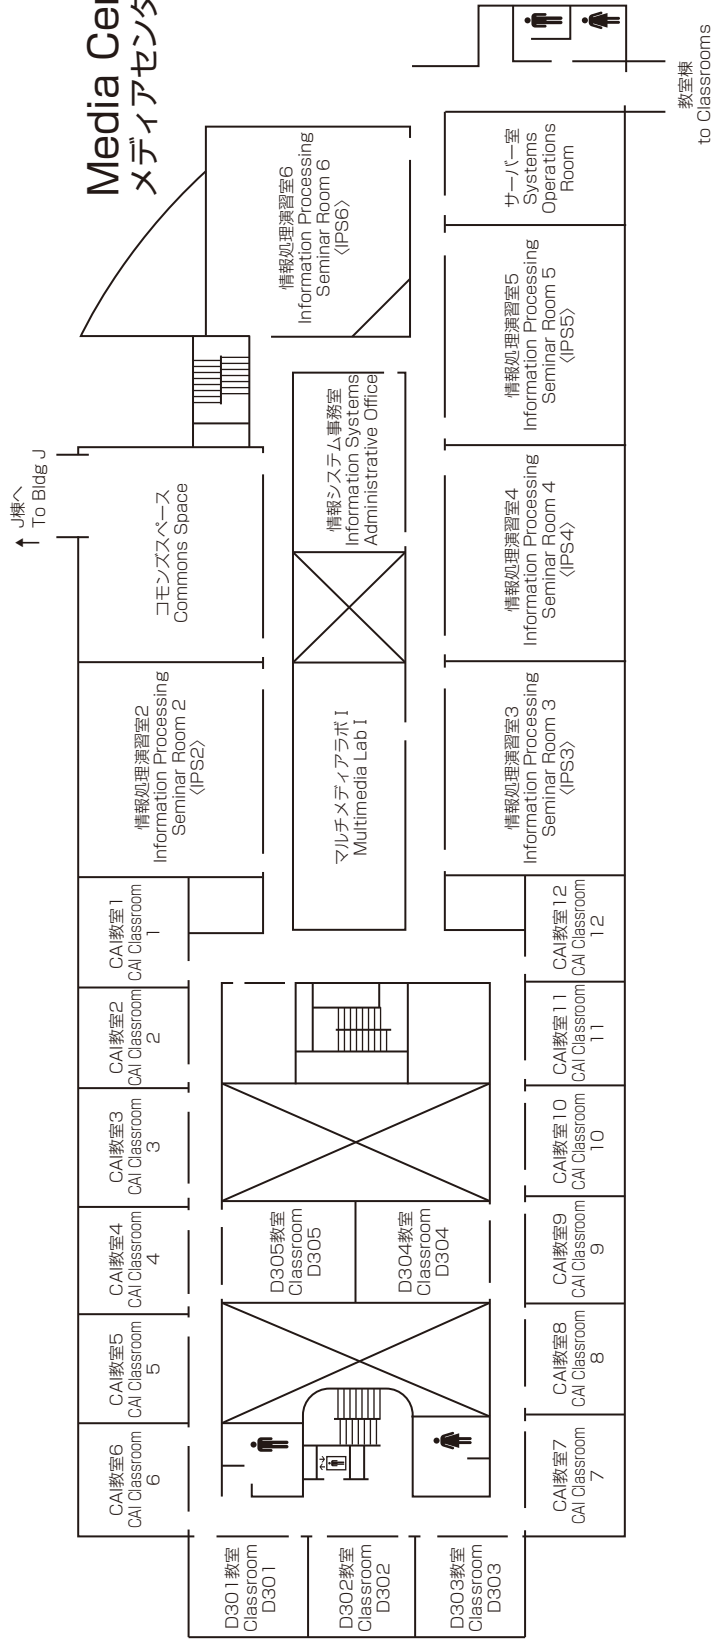

Media Center 3F メディアセンター