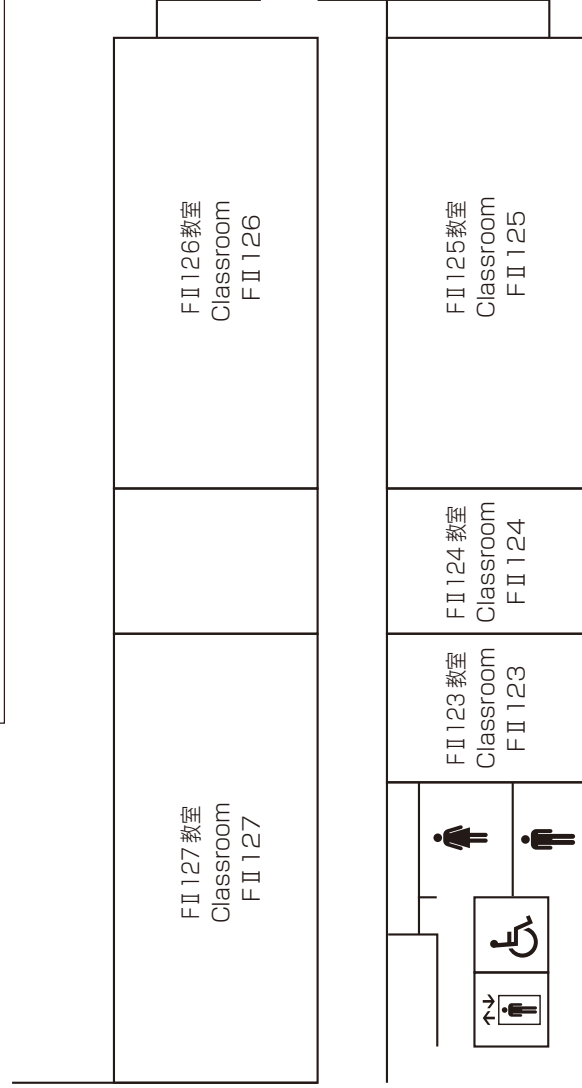

Classrooms II <Bldg FII> 教室棟 II

FII120 教室 Classroom FII120
FII121 教室 Classroom FII121
FII122 教室 Classroom FII122

3F 教室 FII320 ~ FII331 Classrooms FII320 ~ FII331
2F 教室 FII220 ~ FII234 Classrooms FII220 ~ FII234
1F 教室 FII120 ~ FII127 Classrooms FII120 ~ FII127

Classrooms II 1F
教室棟 II