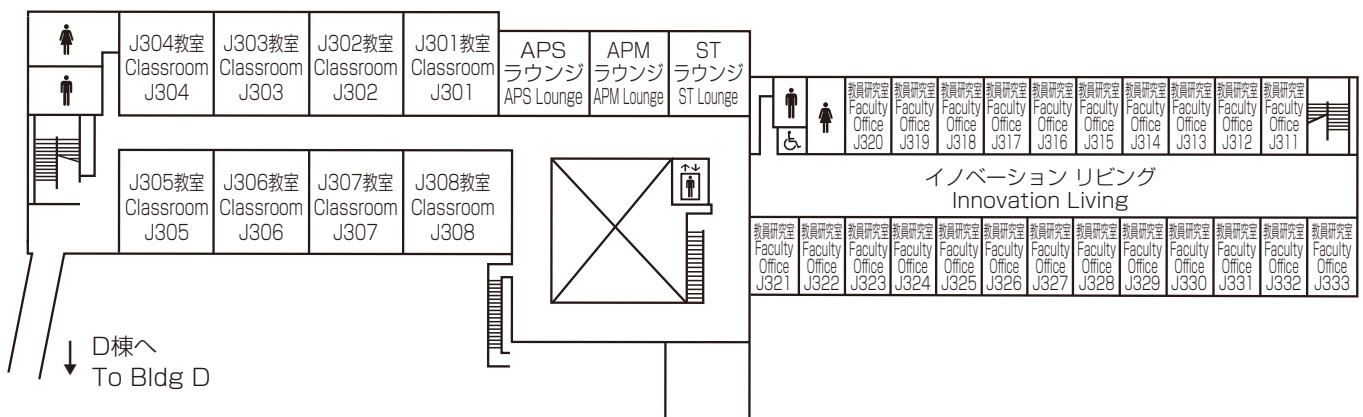

Classrooms 3F 教室棟J