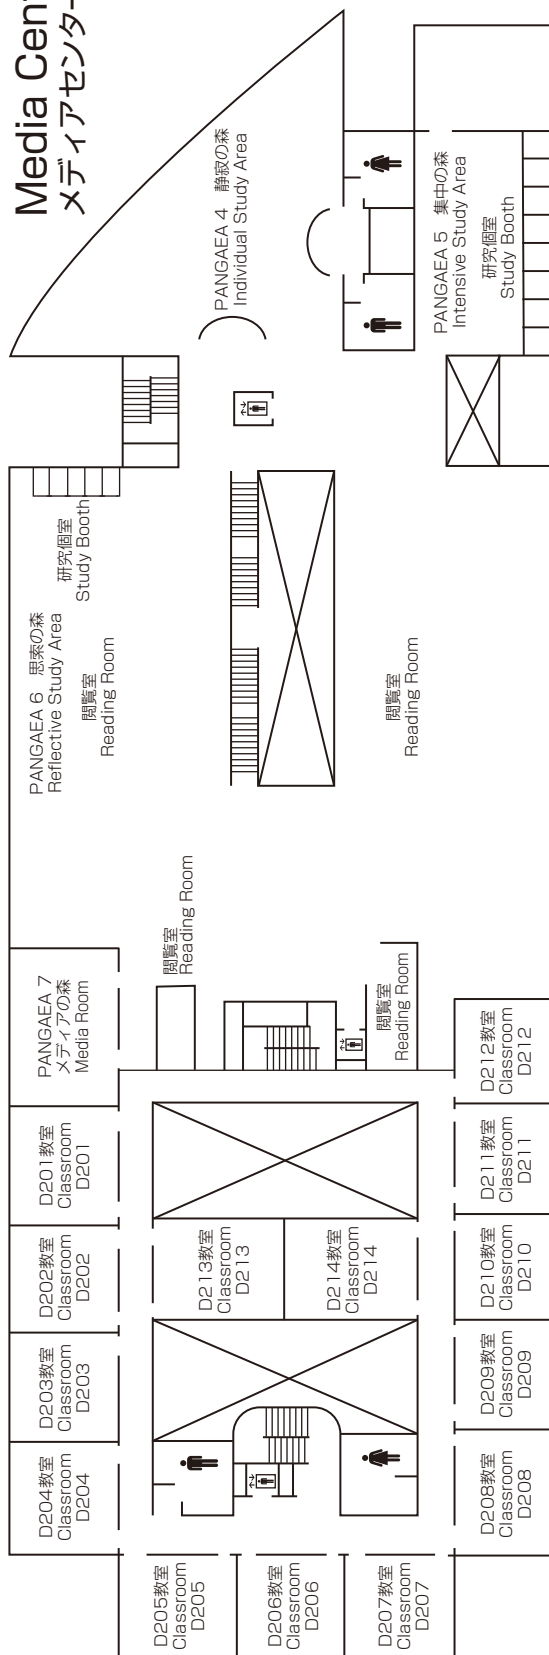

Media Center 2F メディアセンター