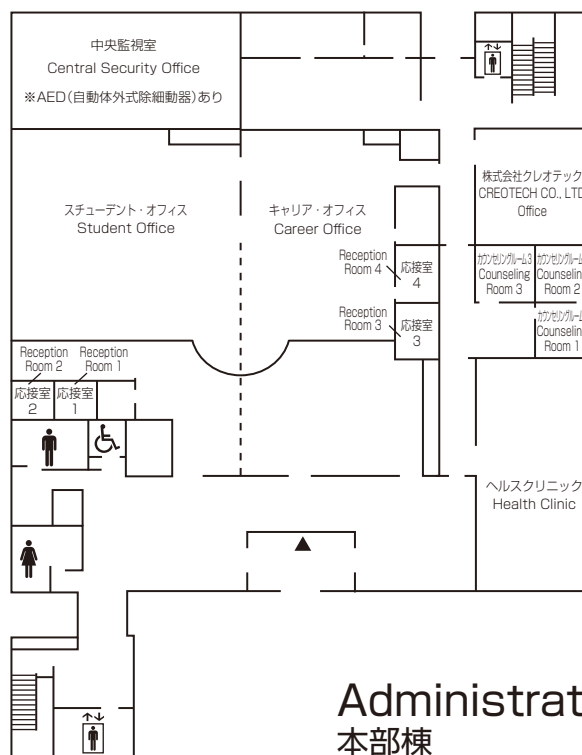

Administration <Bldg A>

本部棟

5F	特別研究室 1～10 Guest Room 1～10
4F	<p>学長室・企画課 Office of the President・Office of Planning</p> <ul style="list-style-type: none"> 秘書担当 Secretaries to the Executives Team 広報担当 Public Relations Team IR・事業計画担当 Institutional Research & Planning Team 校友・父母担当 Parents and Alumni Association Team 社会連携担当 Social Affiliations Team <p>役員室 応接室 会議室 Executive Offices Reception Room Conference Room</p>
3F	<p>会議室 第1～第6 アドミニストレーション・オフィス Conference Rooms 1～6 Administration Office</p>
2F	<p>アドミッションズ・オフィス コンベンションホール Admissions Office Convention Hall</p> <p>会議室 応接室 Conference Rooms Reception Room</p>
1F	<p>スチューデント・オフィス キャリア・オフィス ヘルスクリニック Student Office Career Office Health Clinic</p> <p>株式会社クレオテック 中央監視室 カウンセリングルーム 1～3 CREOTECH CO., LTD Office Central Security Office Counseling Room 1～3</p>

Administration 1F
本部棟

Faculty Offices <Bldg B>

研究棟

5F	個人研究室B501～B527 Faculty Offices B501～B527	ゼミ・プロジェクト室 (SPR) 7～9 Seminar Project Rooms 7～9	情報コーナー Information Corner
4F	個人研究室B401～B427 Faculty Offices B401～B427	ゼミ・プロジェクト室 (SPR) 4～6 Seminar Project Rooms 4～6	情報コーナー Information Corner
3F	個人研究室 B301～B327 Faculty Offices B301～B327	ゼミ・プロジェクト室 (SPR) 1～3 Seminar Project Rooms 1～3	情報コーナー Information Corner
2F	研究会室3～6 Research Meeting Rooms 3～6	ラウンジ Lounge	サイバースタディールーム Cyber Study Room
	アジア太平洋研究科博士後期課程院生共同研究室 GSA Doctoral Students Common Rooms		アジア太平洋研究科博士前期課程院生共同研究室 GSA Master's Students Common Rooms
	ケース開発センター Center for Business Case Education		RCAPS研究会議室 RCAPS Conference Room
	経営管理研究科修士課程院生共同研究室 GSM Master's Students Common Room		客員研究員共同研究室 Visiting Research Fellows Joint Research Room
	平松守彦 名誉博士「一村一品運動」研究室 Honorary Doctorate HIRAMATSU Morihiko "One Village One Product Movement" Research Room		
1F	アカデミック・オフィス Academic Office	リサーチ・オフィス Research Office	教員控室 Faculty Lounge
	印刷室 Printing Room		