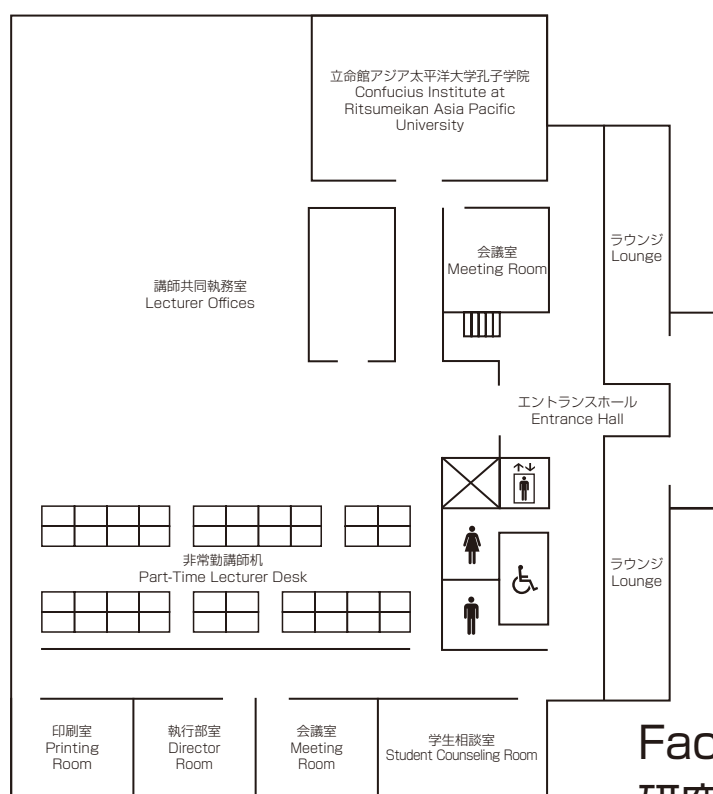

Administration 1F
本部棟

Faculty Offices <Bldg B>

研究棟

5F	個人研究室B501～B527 Faculty Offices B501～B527	ゼミ・プロジェクト室 (SPR) 7～9 Seminar Project Rooms 7～9	情報コーナー Information Corner
4F	個人研究室B401～B427 Faculty Offices B401～B427	ゼミ・プロジェクト室 (SPR) 4～6 Seminar Project Rooms 4～6	情報コーナー Information Corner
3F	個人研究室 B301～B327 Faculty Offices B301～B327	ゼミ・プロジェクト室 (SPR) 1～3 Seminar Project Rooms 1～3	情報コーナー Information Corner
2F	研究会室3～6 Research Meeting Rooms 3～6	ラウンジ Lounge	サイバースタディールーム Cyber Study Room
	アジア太平洋研究科博士後期課程院生共同研究室 GSA Doctoral Students Common Rooms		アジア太平洋研究科博士前期課程院生共同研究室 GSA Master's Students Common Rooms
	ケース開発センター Center for Business Case Education		RCAPS研究会議室 RCAPS Conference Room
	経営管理研究科修士課程院生共同研究室 GSM Master's Students Common Room		客員研究員共同研究室 Visiting Research Fellows Joint Research Room
	平松守彦 名誉博士「一村一品運動」研究室 Honorary Doctorate HIRAMATSU Morihiko "One Village One Product Movement" Research Room		
1F	アカデミック・オフィス Academic Office	リサーチ・オフィス Research Office	教員控室 Faculty Lounge
	印刷室 Printing Room		

Faculty Offices 1F
研究棟

Faculty Offices 2F
研究棟

Faculty Offices 3F
研究棟

Faculty Offices 4F
研究棟

Faculty Offices 5F
研究棟

Faculty Offices II <Bldg B II>

3F 教員研究室 B II 361 ~ B II 387
Faculty Offices B II 361 ~ B II 387

2F 教員研究室 B II 261 ~ B II 288
Faculty Offices B II 261 ~ B II 288

1F 講師共同執務室
Lecturer Offices

学生相談室 Student Counseling Room	会議室 Meeting Room	執行部室 Director's Room	印刷室 Printing Room
----------------------------------	---------------------	-------------------------	----------------------

立命館アジア太平洋大学孔子学院
Confucius Institute at Ritsumeikan Asia Pacific University

Faculty Offices II 1F
研究棟 II

Faculty Offices II 2F
研究棟 II

Faculty Offices II 3F
研究棟 II

Media Center <Bldg D> メディアセンター

3F	教室 Classrooms	D301 ~ D305 マルチメディアラボ I Multimedia Lab I	CAI教室1 ~ 12 CAI Classrooms 1 ~ 12 コモンズスペース Commons Space	情報処理演習室 (IPS) 2 ~ 6 Information Processing Seminar Rooms 2 ~ 6 情報システム事務室 Information Systems Administrative Office
-----------	------------------	--	---	---