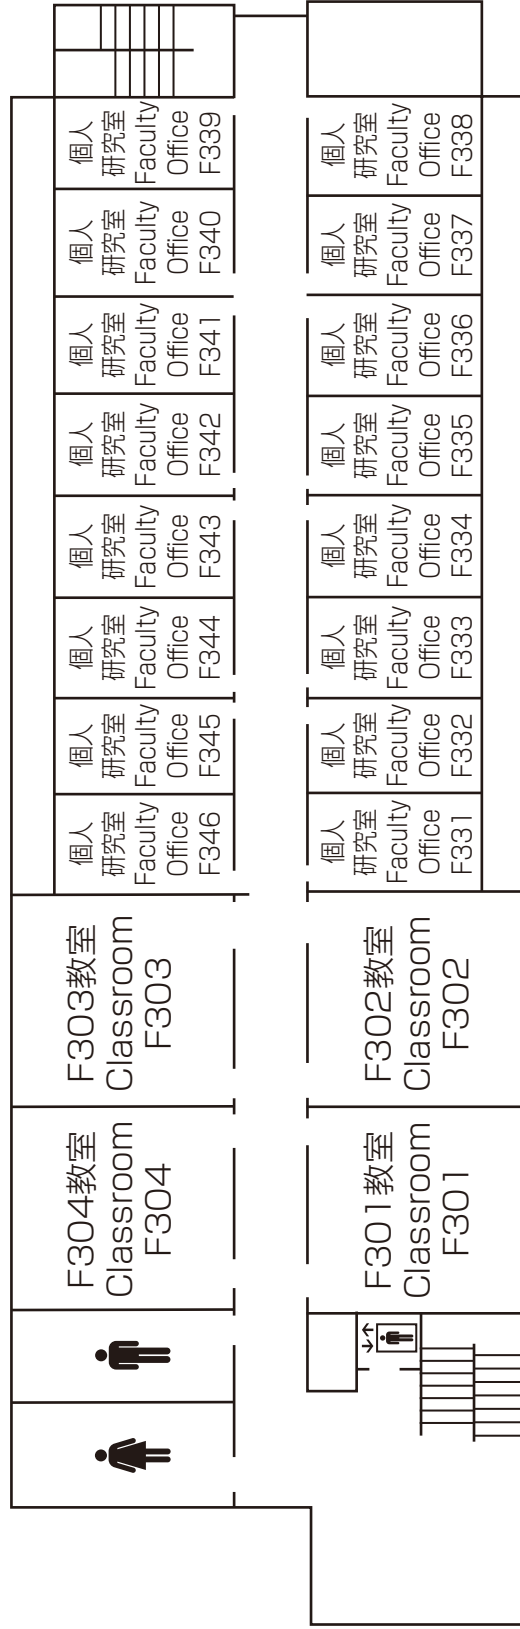

Administration <Bldg A>

本部棟

5F	特別研究室 1～10 Guest Room 1～10
4F	<p>学長室・企画課 Office of the President・Office of Planning</p> <ul style="list-style-type: none"> 秘書担当 Secretaries to the Executives Team 広報担当 Public Relations Team IR・事業計画担当 Institutional Research & Planning Team 校友・父母担当 Parents and Alumni Association Team 社会連携担当 Social Affiliations Team <p>役員室 応接室 会議室 Executive Offices Reception Room Conference Room</p>
3F	<p>会議室 第1～第6 アドミニストレーション・オフィス Conference Rooms 1～6 Administration Office</p>
2F	<p>アドミッションズ・オフィス コンベンションホール Admissions Office Convention Hall</p> <p>会議室 応接室 Conference Rooms Reception Room</p>
1F	<p>スチューデント・オフィス キャリア・オフィス ヘルスクリニック Student Office Career Office Health Clinic</p> <p>株式会社クレオテック 中央監視室 カウンセリングルーム 1～3 CREOTECH CO., LTD Office Central Security Office Counseling Room 1～3</p>

1F 教室 F101 ~ F112
Classrooms F101 ~ F112

言語自主学习センター (SALC)
Self-Access Learning Center

和心庵 (茶室)
HUT OF PEACE SPIRIT-Tea Ceremony Room

Classrooms 1F 教室棟

Classrooms 2F 教室棟

Classrooms 3F
教室棟

メディアセンター
to Media Center