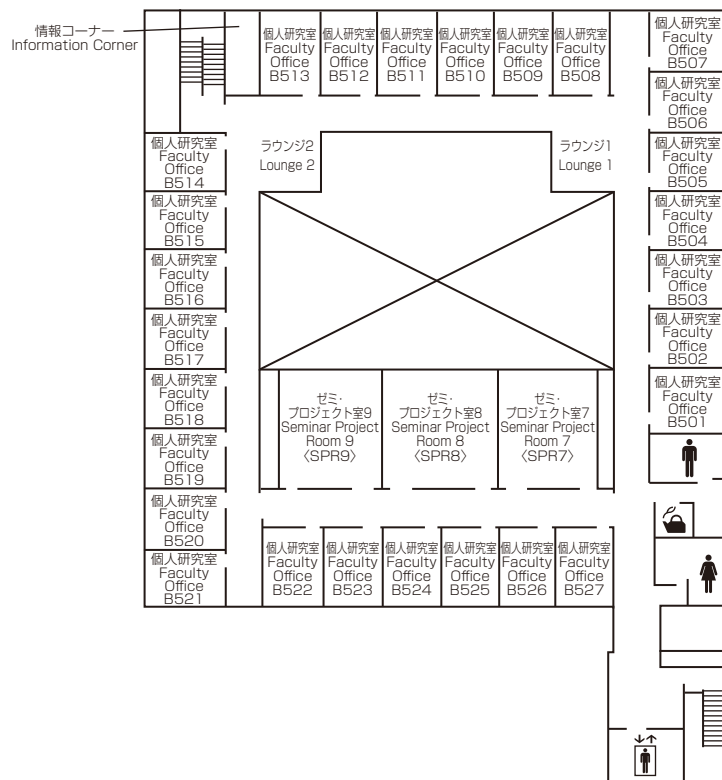

Administration 1F
本部棟

Faculty Offices <Bldg B>

研究棟

5F	個人研究室B501～B527 Faculty Offices B501～B527	ゼミ・プロジェクト室 (SPR) 7～9 Seminar Project Rooms 7～9	情報コーナー Information Corner
4F	個人研究室B401～B427 Faculty Offices B401～B427	ゼミ・プロジェクト室 (SPR) 4～6 Seminar Project Rooms 4～6	情報コーナー Information Corner
3F	個人研究室 B301～B327 Faculty Offices B301～B327	ゼミ・プロジェクト室 (SPR) 1～3 Seminar Project Rooms 1～3	情報コーナー Information Corner
2F	研究会室3～6 Research Meeting Rooms 3～6	ラウンジ Lounge	サイバースタディールーム Cyber Study Room
	アジア太平洋研究科博士後期課程院生共同研究室 GSA Doctoral Students Common Rooms		アジア太平洋研究科博士前期課程院生共同研究室 GSA Master's Students Common Rooms
	ケース開発センター Center for Business Case Education		RCAPS研究会議室 RCAPS Conference Room
	経営管理研究科修士課程院生共同研究室 GSM Master's Students Common Room		客員研究員共同研究室 Visiting Research Fellows Joint Research Room
	平松守彦 名誉博士「一村一品運動」研究室 Honorary Doctorate HIRAMATSU Morihiko "One Village One Product Movement" Research Room		
1F	アカデミック・オフィス Academic Office	リサーチ・オフィス Research Office	教員控室 Faculty Lounge
	印刷室 Printing Room		

Faculty Offices 1F
研究棟

Faculty Offices 2F
研究棟

Faculty Offices 3F
研究棟

Faculty Offices 4F
研究棟

Faculty Offices 5F
研究棟

Faculty Offices II <Bldg B II>

3F 教員研究室 B II 361 ~ B II 387
Faculty Offices B II 361 ~ B II 387

2F 教員研究室 B II 261 ~ B II 288
Faculty Offices B II 261 ~ B II 288

1F 講師共同執務室
Lecturer Offices

学生相談室 Student Counseling Room	会議室 Meeting Room	執行部室 Director's Room	印刷室 Printing Room
----------------------------------	---------------------	-------------------------	----------------------

立命館アジア太平洋大学孔子学院
Confucius Institute at Ritsumeikan Asia Pacific University

Faculty Offices II 1F
研究棟 II

Faculty Offices II 2F
研究棟 II

Faculty Offices II 3F
研究棟 II

Media Center <Bldg D> メディアセンター

3F	教室 Classrooms	D301 ~ D305 マルチメディアラボ I Multimedia Lab I	CAI教室1 ~ 12 CAI Classrooms 1 ~ 12 コモンズスペース Commons Space	情報処理演習室 (IPS) 2 ~ 6 Information Processing Seminar Rooms 2 ~ 6 情報システム事務室 Information Systems Administrative Office
-----------	------------------	--	---	---