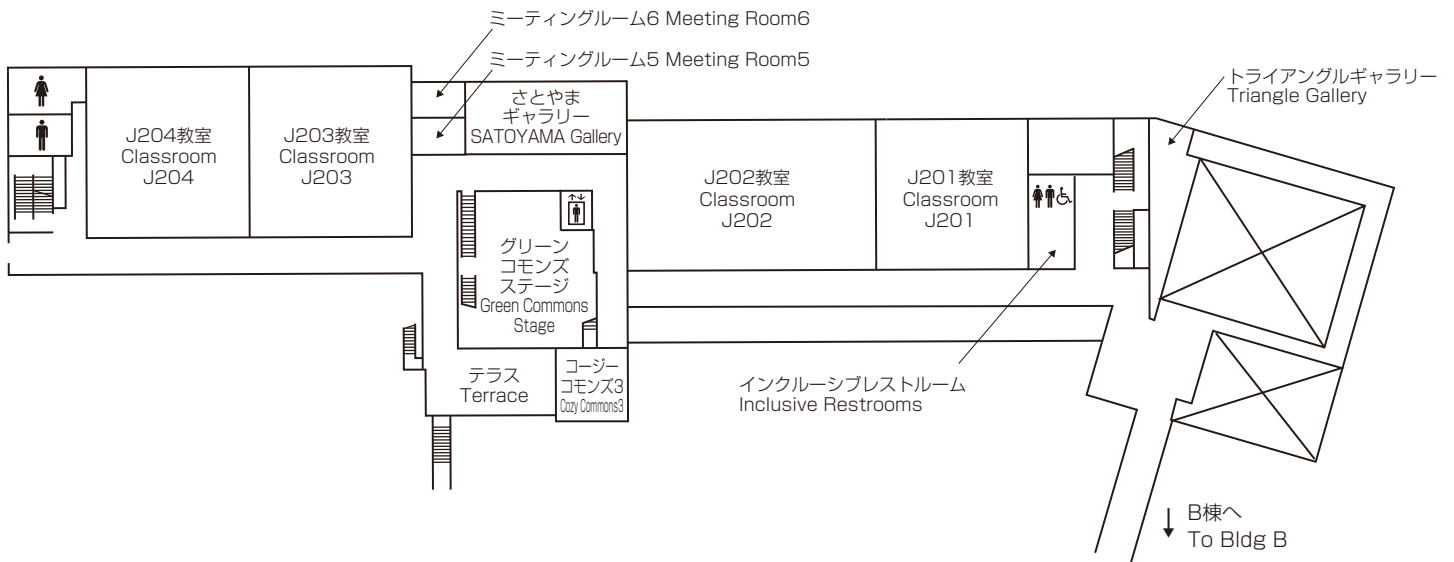

Classrooms 1F
教室棟J

Classrooms 2F 教室棟J