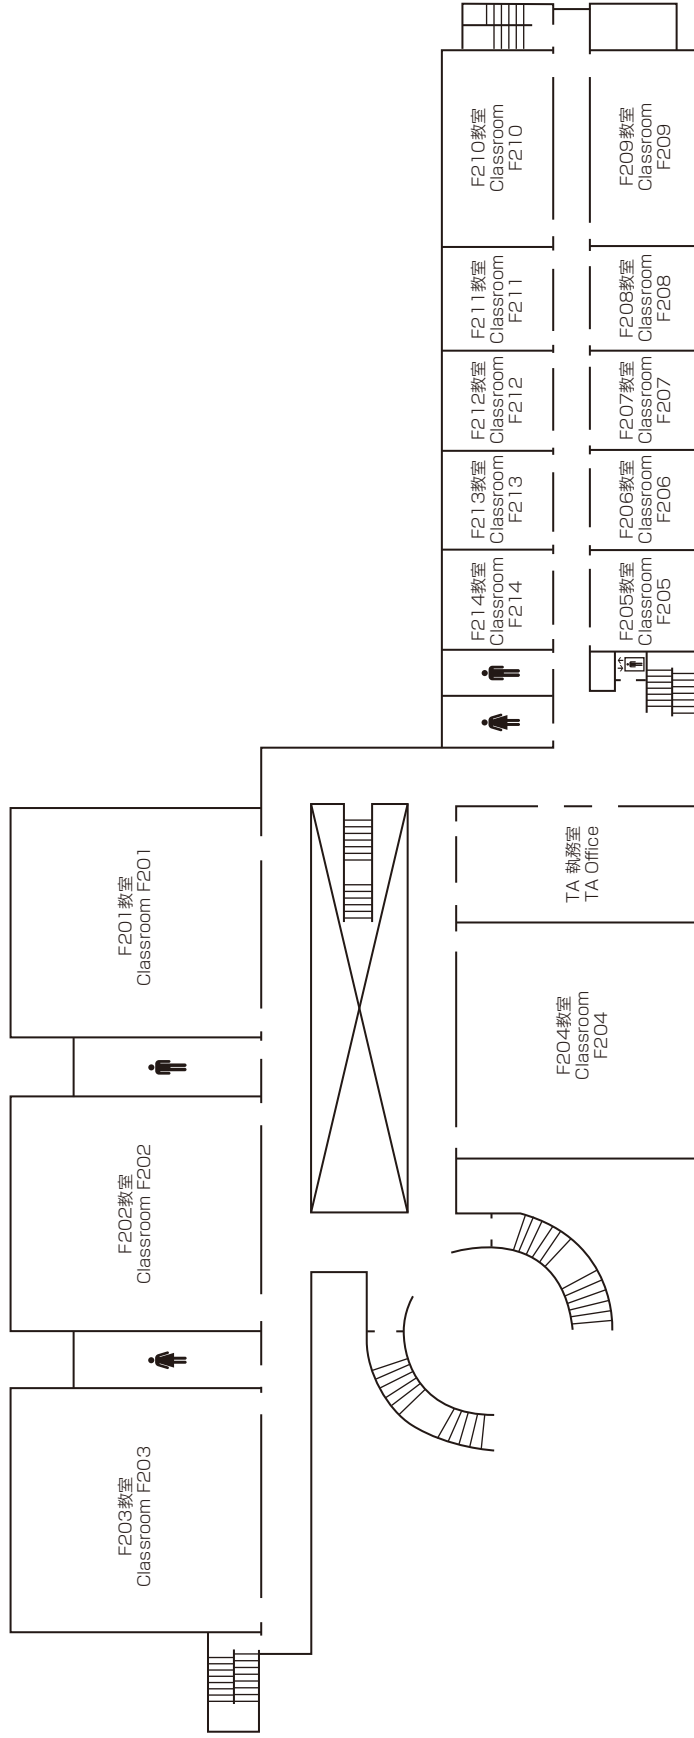

1F 教室 F101 ~ F112
Classrooms F101 ~ F112

言語自主学习センター (SALC)
Self-Access Learning Center

和心庵 (茶室)
HUT OF PEACE SPIRIT-Tea Ceremony Room

Classrooms 1F 教室棟

Classrooms 2F 教室棟

Classrooms 3F
教室棟

メディアセンター
to Media Center